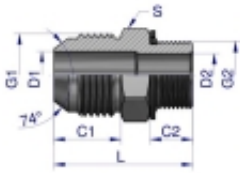

Link do produktu: <https://zetrix.pl/przylaczka-hydrauliczna-bb-916unf-jic-x-m22x15-xge-warynski-sprzedawane-po-2-p-13691.html>

Przyłączka hydrauliczna BB 9/16"UNF (JIC) x M22x1.5 (XGE) Waryński (sprzedawane po 2)

Cena **32,65 zł**

Numer katalogowy **178401553**

Kod producenta **20395**

Kod EAN **5902287192612**

Opis produktu

Przyłączka hydrauliczna BB 9/16"UNF (JIC) x M22x1.5 (XGE) Waryński. Elementy złączne zostały zaprojektowane i wykonane zgodnie z obowiązującymi normami, które szczegółowo opisują wymagania jakościowe i wymiarowe. Są kompatybilne z elementami złącznymi innych renomowanych producentów hydrauliki siłowej.