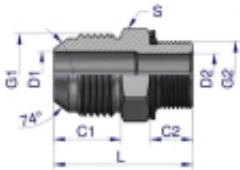

Link do produktu: <https://zetrix.pl/przylaczka-hydrauliczna-bb-916unf-jic-x-m22x15-xge-warynski-sprzedawane-po-2-p-13691.html>

Przyłączka hydrauliczna BB 9/16"UNF (JIC) x M22x1.5 (XGE) Waryński (sprzedawane po 2)

Cena **32,65 zł**

Numer katalogowy **178401553**

Kod producenta **20395**

Kod EAN **5902287192612**

Opis produktu

Przyłączka hydrauliczna BB 9/16"UNF (JIC) x M22x1.5 (XGE) Waryński. Elementy złączne zostały zaprojektowane i wykonane zgodnie z obowiązującymi normami, które szczegółowo opisują wymagania jakościowe i wymiarowe. Są kompatybilne z elementami złącznymi innych renomowanych producentów hydrauliki siłowej.