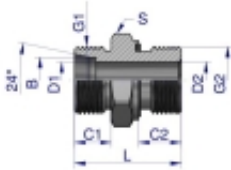

Link do produktu: <https://zetrix.pl/przylacznka-hydrauliczna-bb-xge-m14x1.5-08l-x-12-bsp-ed-warynski-sprzedawane-po-5-p-13643.html>

Przyłączka hydrauliczna BB (XGE) M14x1.5 08L x 1/2" BSP ED Waryński (sprzedawane po 5)

Cena

47,26 zł

Numer katalogowy

178401374

Kod producenta

20351

Kod EAN

5902287192179

Opis produktu

Przyłączka hydrauliczna BB (XGE) M14x1.5 08L x 1/2" BSP ED Waryński. Elementy złączne zostały zaprojektowane i wykonane zgodnie z obowiązującymi normami, które szczegółowo opisują wymagania jakościowe i wymiarowe. Są kompatybilne z elementami złącznymi innych renomowanych producentów hydrauliki siłowej.