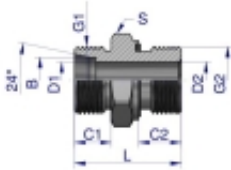

Link do produktu: <https://zetrix.pl/przylaczka-hydrauliczna-bb-xge-m16x15-10l-x-12-bsp-ed-warynski-sprzedawane-po-10-p-13617.html>

Przyłączka hydrauliczna BB (XGE) M16x1.5 10L x 1/2" BSP ED Waryński (sprzedawane po 10)

Cena

66,75 zł

Numer katalogowy

178401084

Kod producenta

20340

Kod EAN

5902287192063

Opis produktu

Przyłączka hydrauliczna BB (XGE) M16x1.5 10L x 1/2" BSP ED Waryński. Elementy złączne zostały zaprojektowane i wykonane zgodnie z obowiązującymi normami, które szczegółowo opisują wymagania jakościowe i wymiarowe. Są kompatybilne z elementami złącznymi innych renomowanych producentów hydrauliki siłowej.