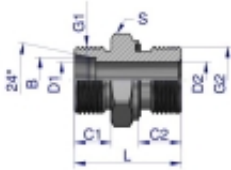

Link do produktu: <https://zetrix.pl/przylaczka-hydrauliczna-bb-xge-m16x1.5-10l-x-38-bsp-ed-warynski-sprzedawane-po-10-p-13645.html>

Przyłączka hydrauliczna BB (XGE) M16x1.5 10L x 3/8" BSP ED Waryński (sprzedawane po 10)

Cena

47,72 zł

Numer katalogowy

178401384

Kod producenta

20355

Kod EAN

5902287192216

Opis produktu

Przyłączka hydrauliczna BB (XGE) M16x1.5 10L x 3/8" BSP ED Waryński. Elementy złączne zostały zaprojektowane i wykonane zgodnie z obowiązującymi normami, które szczegółowo opisują wymagania jakościowe i wymiarowe. Są kompatybilne z elementami złącznymi innych renomowanych producentów hydrauliki siłowej.