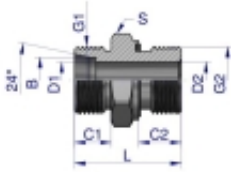

Link do produktu: <https://zetrix.pl/przylaczka-hydrauliczna-bb-xge-m18x1.5-12l-x-14-bsp-ed-warynski-sprzedawane-po-10-p-13646.html>

Przyłączka hydrauliczna BB (XGE) M18x1.5 12L x 1/4" BSP ED Waryński (sprzedawane po 10)

Cena

45,57 zł

Numer katalogowy

178401390

Kod producenta

20354

Kod EAN

5902287192209

Opis produktu

Przyłączka hydrauliczna BB (XGE) M18x1.5 12L x 1/4" BSP ED Waryński. Elementy złączne zostały zaprojektowane i wykonane zgodnie z obowiązującymi normami, które szczegółowo opisują wymagania jakościowe i wymiarowe. Są kompatybilne z elementami złącznymi innych renomowanych producentów hydrauliki siłowej.