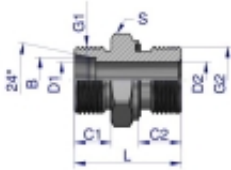

Link do produktu: <https://zetrix.pl/przylaczka-hydrauliczna-bb-xge-m22x1.5-15l-x-34-bsp-ed-warynski-sprzedawane-po-5-p-13650.html>

Przyłączka hydrauliczna BB (XGE) M22x1.5 15L x 3/4" BSP ED Waryński (sprzedawane po 5)

Cena

47,26 zł

Numer katalogowy

178401410

Kod producenta

20344

Kod EAN

5902287192100

Opis produktu

Przyłączka hydrauliczna BB (XGE) M22x1.5 15L x 3/4" BSP ED Waryński. Elementy złączne zostały zaprojektowane i wykonane zgodnie z obowiązującymi normami, które szczegółowo opisują wymagania jakościowe i wymiarowe. Są kompatybilne z elementami złącznymi innych renomowanych producentów hydrauliki siłowej.