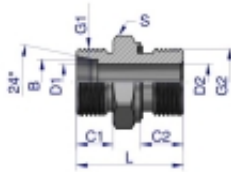

Link do produktu: <https://zetrix.pl/przylaczka-hydrauliczna-bb-xge-m26x15-18l-x-12-bsp-ed-warynski-sprzedawane-po-2-p-13651.html>

Przyłączka hydrauliczna BB (XGE) M26x1.5 18L x 1/2" BSP ED Waryński (sprzedawane po 2)

Cena	17,76 zł
Numer katalogowy	178401415
Kod producenta	20353
Kod EAN	5902287192193

Opis produktu

Przyłączka hydrauliczna BB (XGE) M26x1.5 18L x 1/2" BSP ED Waryński. Elementy złączne zostały zaprojektowane i wykonane zgodnie z obowiązującymi normami, które szczegółowo opisują wymagania jakościowe i wymiarowe. Są kompatybilne z elementami złącznymi innych renomowanych producentów hydrauliki siłowej.