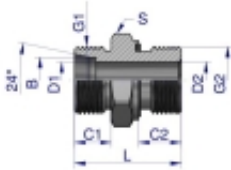

Link do produktu: <https://zetrix.pl/przylaczka-hydrauliczna-bb-xge-m26x15-18l-x-12-bsp-ed-warynski-sprzedawane-po-2-p-13651.html>

Przyłączka hydrauliczna BB (XGE) M26x1.5 18L x 1/2" BSP ED Waryński (sprzedawane po 2)

Cena

17,76 zł

Numer katalogowy

178401415

Kod producenta

20353

Kod EAN

5902287192193

Opis produktu

Przyłączka hydrauliczna BB (XGE) M26x1.5 18L x 1/2" BSP ED Waryński. Elementy złączne zostały zaprojektowane i wykonane zgodnie z obowiązującymi normami, które szczegółowo opisują wymagania jakościowe i wymiarowe. Są kompatybilne z elementami złącznymi innych renomowanych producentów hydrauliki siłowej.