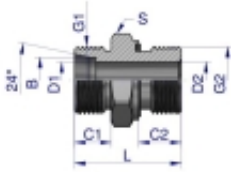

Link do produktu: <https://zetrix.pl/przylaczka-hydrauliczna-bb-xge-m26x15-18l-x-34-bsp-ed-warynski-sprzedawane-po-2-p-13652.html>

Przyłączka hydrauliczna BB (XGE) M26x1.5 18L x 3/4" BSP ED Waryński (sprzedawane po 2)

Cena

22,75 zł

Numer katalogowy

178401420

Kod producenta

20356

Kod EAN

5902287192223

Opis produktu

Przyłączka hydrauliczna BB (XGE) M26x1.5 18L x 3/4" BSP ED Waryński. Elementy złączne zostały zaprojektowane i wykonane zgodnie z obowiązującymi normami, które szczegółowo opisują wymagania jakościowe i wymiarowe. Są kompatybilne z elementami złącznymi innych renomowanych producentów hydrauliki siłowej.