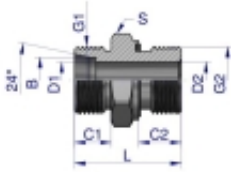

Link do produktu: <https://zetrix.pl/przylaczka-hydrauliczna-bb-xge-m30x2-22l-x-1-bsp-ed-warynski-sprzedawane-po-2-p-13655.html>

Przyłączka hydrauliczna BB (XGE) M30x2 22L x 1" BSP ED Waryński (sprzedawane po 2)

Nazwa	D1	D2	B	C1	C2	D1	D2	L	S
WSD11000002	M30x2	22L	8,6	13,0	8,8	4,0	4,0	33,0	14
WSD11000004	M30x2	19	8,6	13,0	12,8	4,0	3,8	28,0	18
WSD11000005	M30x2	16	8,6	13,0	12,8	4,0	3,8	26,0	22
WSD11000002	M30x2	18	8,6	13,0	8,8	4,0	4,0	24,0	14
WSD11000004	M30x2	16	8,6	13,0	12,8	4,0	3,8	28,0	18
WSD11000006	M30x2	18	8,6	13,0	12,8	4,0	3,8	30,0	20
WSD11000008	M30x2	12	8,6	13,0	14,8	4,0	12,8	33,0	27
WSD11001004	M30x2	16	11,0	12,8	4,0	3,8	30,0	18	
WSD11001000	M30x2	18	11,0	12,8	4,0	3,8	31,5	20	
WSD11001000	M30x2	12	11,0	14,8	4,0	12,8	34,0	27	
WSD11001004	M30x2	16	11,0	12,8	3,8	3,8	31,0	18	
WSD11001006	M30x2	18	11,0	12,8	12,0	3,8	34,0	27	
WSD11001008	M30x2	12	11,0	12,8	12,0	3,8	31,0	24	
WSD11001000	M30x2	12	12,0	14,8	12,0	12,8	35,0	27	
WSD11001012	M30x2	14	12,0	14,8	12,0	12,8	38,0	30	
WSD11001006	M30x2	14	12,0	14,8	12,0	12,8	36,0	27	
WSD11001012	M30x2	16	12,0	14,8	15,0	12,8	38,0	30	
WSD11002008	M30x2	12	23,0	14,8	14,8	19,0	12,8	38,0	30
WSD11002112	M30x2	14	23,0	14,8	14,8	19,0	14,0	40,0	30
WSD11002116	M30x2	16	23,0	14,8	14,8	19,0	17,5	43,0	47
WSD11002112	M30x2	14	26,0	14,8	14,8	24,0	15,5	41,0	47
WSD11002116	M30x2	16	26,0	14,8	14,8	22,0	22,0	43,0	47
WSD11003116	M30x2	16	35,0	15,0	16,0	30,0	21,5	46,0	46
WSD11003020	M30x2	1 1/2" 11	35,0	16,0	20,0	30,0	20,0	48,0	50
WSD11004030	M30x2	1 1/4" 11	43,0	16,0	20,0	30,0	20,0	50,0	50

Opis produktu

Przyłączka hydrauliczna BB (XGE) M30x2 22L x 1" BSP ED Waryński. Elementy złączne zostały zaprojektowane i wykonane zgodnie z obowiązującymi normami, które szczegółowo opisują wymagania jakościowe i wymiarowe. Są kompatybilne z elementami złącznymi innych renomowanych producentów hydrauliki siłowej.