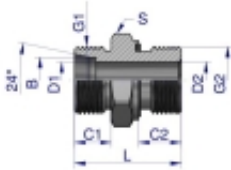

Link do produktu: <https://zetrix.pl/przylaczka-hydrauliczna-bb-xge-m36x2-28l2-28l-x-1-bsp-ed-warynski-sprzedawane-po-2-p-13657.html>

Przyłączka hydrauliczna BB (XGE) M36x2 28L2 28L x 1" BSP ED Waryński (sprzedawane po 2)

Cena

37,35 zł

Numer katalogowy

178401446

Kod producenta

20361

Kod EAN

5902287192278

Opis produktu

Przyłączka hydrauliczna BB (XGE) M36x2 28L2 28L x 1" BSP ED Waryński. Elementy złączne zostały zaprojektowane i wykonane zgodnie z obowiązującymi normami, które szczegółowo opisują wymagania jakościowe i wymiarowe. Są kompatybilne z elementami złącznymi innych renomowanych producentów hydrauliki siłowej.