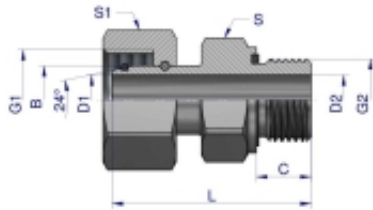

Link do produktu: <https://zetrix.pl/przylaczka-hydrauliczna-metryczna-ab-evge-m12x15-06l-x-m10x1-ed-warynski-sprzedawane-po-2-p-13421.html>

## Przyłączka hydrauliczna metryczna AB (EVGE) M12x1.5 06L x M10x1 ED Waryński ( sprzedawane po 2 )

Indeks	G1	G2	C	L	D1	D2	S	S1	B
	METRYCZNY	METRYCZNY	mm	mm	mm	mm	mm	mm	mm
W-5214151008	M12X1.5	M10X1	8,0	30,5	3,0	3,0	14	14	6
W-5214151208	M14X1.5	M12X1.5	12,0	38,5	4,0	4,0	17	17	8
W-5214151410	M16X1.5	M14X1.5	12,0	38,5	6,0	6,0	19	19	10
W-5214151612	M18X1.5	M16X1.5	12,0	40,0	7,5	7,5	22	22	12
W-5214151815	M22X1.5	M18X1.5	12,0	43,5	11,0	11,0	24	27	15
W-5214152218	M26X1.5	M22X1.5	14,0	45,5	12,0	12,0	27	32	18

### Opis produktu

Przyłączka hydrauliczna metryczna AB (EVGE) M12x1.5 06L x M10x1 ED Waryński. Elementy złączne zostały zaprojektowane i wykonane zgodnie z obowiązującymi normami, które szczegółowo opisują wymagania jakościowe i wymiarowe. Są kompatybilne z elementami złącznymi innych renomowanych producentów hydrauliki siłowej.