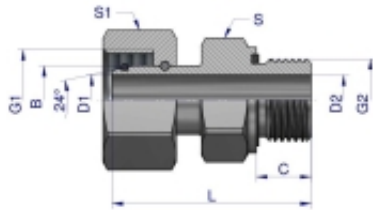

Link do produktu: <https://zetrix.pl/przylaczka-hydrauliczna-metryczna-ab-evge-m12x15-06l-x-m10x1-ed-warynski-sprzedawane-po-2-p-13421.html>

Przyłączka hydrauliczna metryczna AB (EVGE) M12x1.5 06L x M10x1 ED Waryński (sprzedawane po 2)

Indeks	G1	G2	C	L	D1	D2	S	S1	B
	METRYCZNY	METRYCZNY	mm	mm	mm	mm	mm	mm	mm
W-5214151008	M12X1.5	M10X1	8,0	30,5	3,0	3,0	14	14	6
W-5214151208	M14X1.5	M12X1.5	12,0	38,5	4,0	4,0	17	17	8
W-5214151410	M16X1.5	M14X1.5	12,0	38,5	6,0	6,0	19	19	10
W-5214151612	M18X1.5	M16X1.5	12,0	40,0	7,5	7,5	22	22	12
W-5214151815	M22X1.5	M18X1.5	12,0	43,5	11,0	11,0	24	27	15
W-5214152218	M26X1.5	M22X1.5	14,0	45,5	12,0	12,0	27	32	18

Cena	23,30 zł
Numer katalogowy	178400021
Kod producenta	20134
Kod EAN	5902287190007

Opis produktu

Przyłączka hydrauliczna metryczna AB (EVGE) M12x1.5 06L x M10x1 ED Waryński. Elementy złączne zostały zaprojektowane i wykonane zgodnie z obowiązującymi normami, które szczegółowo opisują wymagania jakościowe i wymiarowe. Są kompatybilne z elementami złącznymi innych renomowanych producentów hydrauliki siłowej.