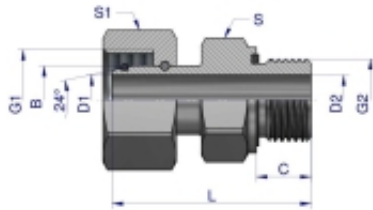

Link do produktu: <https://zetrix.pl/przylaczka-hydrauliczna-metryczna-ab-evge-m14x15-08l-x-m12x15-ed-warynski-sprzedawane-po-2-p-13422.html>

Przyłączka hydrauliczna metryczna AB (EVGE) M14x1.5 08L x M12x1.5 ED Waryński (sprzedawane po 2)

Indeks	G1	G2	C	L	D1	D2	S	S1	B
	METRYCZNY	METRYCZNY	mm	mm	mm	mm	mm	mm	mm
W-5214151008	M12X1.5	M10X1	8,0	30,5	3,0	3,0	14	14	8
W-5214151208	M14X1.5	M12X1.5	12,0	38,5	4,0	4,0	17	17	8
W-5214151410	M16X1.5	M14X1.5	12,0	38,5	6,0	6,0	19	19	10
W-5214151612	M18X1.5	M16X1.5	12,0	40,0	7,5	7,5	22	22	12
W-5214151815	M22X1.5	M18X1.5	12,0	43,5	11,0	11,0	24	27	15
W-5214152218	M26X1.5	M22X1.5	14,0	45,5	12,0	12,0	27	32	18

Cena	26,54 zł
Numer katalogowy	178400024
Kod producenta	20135
Kod EAN	5902287190014

Opis produktu

Przyłączka hydrauliczna metryczna AB (EVGE) M14x1.5 08L x M12x1.5 ED Waryński. Elementy złączne zostały zaprojektowane i wykonane zgodnie z obowiązującymi normami, które szczegółowo opisują wymagania jakościowe i wymiarowe. Są kompatybilne z elementami złącznymi innych renomowanych producentów hydrauliki siłowej.