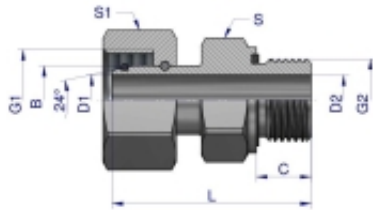

Link do produktu: <https://zetrix.pl/przylaczka-hydrauliczna-metryczna-ab-evge-m16x15-10l-x-m14x15-ed-warynski-sprzedawane-po-2-p-13423.html>

Przyłączka hydrauliczna metryczna AB (EVGE) M16x1.5 10L x M14x1.5 ED Waryński (sprzedawane po 2)

Indeks	G1	G2	C	L	D1	D2	S	S1	B
	METRYCZNY	METRYCZNY	mm	mm	mm	mm	mm	mm	mm
W-5214151008	M12X1.5	M10X1	8,0	30,5	3,0	3,0	14	14	8
W-5214151208	M14X1.5	M12X1.5	12,0	38,5	4,0	4,0	17	17	8
W-5214151410	M16X1.5	M14X1.5	12,0	39,5	6,0	6,0	19	19	10
W-5214151612	M18X1.5	M16X1.5	12,0	40,0	7,5	7,5	22	22	12
W-5214151815	M22X1.5	M18X1.5	12,0	43,5	11,0	11,0	24	27	15
W-5214152218	M26X1.5	M22X1.5	14,0	45,5	12,0	12,0	27	32	18

Cena	27,99 zł
Numer katalogowy	178400028
Kod producenta	20136
Kod EAN	5902287190021

Opis produktu

Przyłączka hydrauliczna metryczna AB (EVGE) M16x1.5 10L x M14x1.5 ED Waryński. Elementy złączne zostały zaprojektowane i wykonane zgodnie z obowiązującymi normami, które szczegółowo opisują wymagania jakościowe i wymiarowe. Są kompatybilne z elementami złącznymi innych renomowanych producentów hydrauliki siłowej.