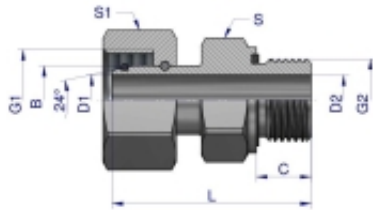

Link do produktu: <https://zetrix.pl/przylaczka-hydrauliczna-metryczna-ab-evge-m18x15-12l-x-m16x15-ed-warynski-sprzedawane-po-2-p-13424.html>

Przyłączka hydrauliczna metryczna AB (EVGE) M18x1.5 12L x M16x1.5 ED Waryński (sprzedawane po 2)

Indeks	G1	G2	C	L	D1	D2	S	S1	B
	METRYCZNY	METRYCZNY	mm	mm	mm	mm	mm	mm	mm
W-5214151008	M12X1.5	M10X1	8,0	30,5	3,0	3,0	14	14	8
W-5214151208	M14X1.5	M12X1.5	12,0	38,5	4,0	4,0	17	17	8
W-5214151410	M16X1.5	M14X1.5	12,0	38,5	6,0	6,0	19	19	10
W-5214151612	M18X1.5	M16X1.5	12,0	40,0	7,5	7,5	22	22	12
W-5214151815	M22X1.5	M18X1.5	12,0	43,5	11,0	11,0	24	27	15
W-5214152218	M26X1.5	M22X1.5	14,0	45,5	12,0	12,0	27	32	18

Cena	31,24 zł
Numer katalogowy	178400033
Kod producenta	20137
Kod EAN	5902287190038

Opis produktu

Przyłączka hydrauliczna metryczna AB (EVGE) M18x1.5 12L x M16x1.5 ED Waryński. Elementy złączne zostały zaprojektowane i wykonane zgodnie z obowiązującymi normami, które szczegółowo opisują wymagania jakościowe i wymiarowe. Są kompatybilne z elementami złącznymi innych renomowanych producentów hydrauliki siłowej.