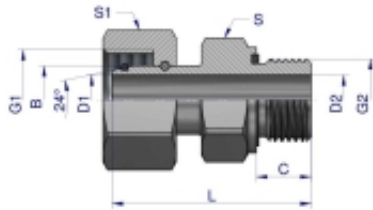

Link do produktu: <https://zetrix.pl/przylaczka-hydrauliczna-metryczna-ab-evge-m22x15-15l-x-m18x15-ed-warynski-sprzedawane-po-2-p-13425.html>

Przyłączka hydrauliczna metryczna AB (EVGE) M22x1.5 15L x M18x1.5 ED Waryński (sprzedawane po 2)

Indeks	G1	G2	C	L	D1	D2	S	S1	B
	METRYCZNY	METRYCZNY	mm	mm	mm	mm	mm	mm	mm
W-5214151008	M12X1.5	M10X1	8,0	30,5	3,0	3,0	14	14	8
W-5214151208	M14X1.5	M12X1.5	12,0	38,5	4,0	4,0	17	17	8
W-5214151410	M16X1.5	M14X1.5	12,0	38,5	6,0	6,0	19	19	10
W-5214151612	M18X1.5	M16X1.5	12,0	40,0	7,5	7,5	22	22	12
W-5214151815	M22X1.5	M18X1.5	12,0	43,5	11,0	11,0	24	27	15
W-5214152218	M26X1.5	M22X1.5	14,0	45,5	12,0	12,0	27	32	18

Cena	32,65 zł
Numer katalogowy	178400036
Kod producenta	20138
Kod EAN	5902287190045

Opis produktu

Przyłączka hydrauliczna metryczna AB (EVGE) M22x1.5 15L x M18x1.5 ED Waryński. Elementy złączne zostały zaprojektowane i wykonane zgodnie z obowiązującymi normami, które szczegółowo opisują wymagania jakościowe i wymiarowe. Są kompatybilne z elementami złącznymi innych renomowanych producentów hydrauliki siłowej.