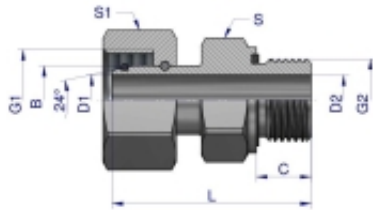

Link do produktu: <https://zetrix.pl/przylaczka-hydrauliczna-metryczna-ab-evge-m22x15-15l-x-m18x15-ed-warynski-sprzedawane-po-2-p-13425.html>

## Przyłączka hydrauliczna metryczna AB (EVGE) M22x1.5 15L x M18x1.5 ED Waryński ( sprzedawane po 2 )

Indeks	G1	G2	C	L	D1	D2	S	S1	B
	METRYCZNY	METRYCZNY	mm	mm	mm	mm	mm	mm	mm
W-5214151008	M12X1.5	M10X1	8,0	30,5	3,0	3,0	14	14	8
W-5214151208	M14X1.5	M12X1.5	12,0	38,5	4,0	4,0	17	17	8
W-5214151410	M16X1.5	M14X1.5	12,0	38,5	6,0	6,0	19	19	10
W-5214151612	M18X1.5	M16X1.5	12,0	40,0	7,5	7,5	22	22	12
W-5214151815	M22X1.5	M18X1.5	12,0	43,5	11,0	11,0	24	27	15
W-5214152218	M26X1.5	M22X1.5	14,0	45,5	12,0	12,0	27	32	18

### Opis produktu

Przyłączka hydrauliczna metryczna AB (EVGE) M22x1.5 15L x M18x1.5 ED Waryński. Elementy złączne zostały zaprojektowane i wykonane zgodnie z obowiązującymi normami, które szczegółowo opisują wymagania jakościowe i wymiarowe. Są kompatybilne z elementami złącznymi innych renomowanych producentów hydrauliki siłowej.