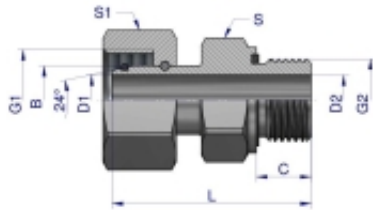

Link do produktu: <https://zetrix.pl/przylaczka-hydrauliczna-metryczna-ab-evge-m26x15-18l-x-m22x15-ed-warynski-sprzedawane-po-2-p-13426.html>

Przyłączka hydrauliczna metryczna AB (EVGE) M26x1.5 18L x M22x1.5 ED Waryński (sprzedawane po 2)

Indeks	G1	G2	C	L	D1	D2	S	S1	B
	METRYCZNY	METRYCZNY	mm	mm	mm	mm	mm	mm	mm
W-5214151008	M12X1.5	M10X1	8,0	30,5	3,0	3,0	14	14	8
W-5214151208	M14X1.5	M12X1.5	12,0	38,5	4,0	4,0	17	17	8
W-5214151410	M16X1.5	M14X1.5	12,0	38,5	6,0	6,0	19	19	10
W-5214151612	M18X1.5	M16X1.5	12,0	40,0	7,5	7,5	22	22	12
W-5214151815	M22X1.5	M18X1.5	12,0	43,5	11,0	11,0	24	27	15
W-5214152218	M26X1.5	M22X1.5	14,0	45,5	12,0	12,0	27	32	18

Cena	42,08 zł
Numer katalogowy	178400040
Kod producenta	20139
Kod EAN	5902287190052

Opis produktu

Przyłączka hydrauliczna metryczna AB (EVGE) M26x1.5 18L x M22x1.5 ED Waryński. Elementy złączne zostały zaprojektowane i wykonane zgodnie z obowiązującymi normami, które szczegółowo opisują wymagania jakościowe i wymiarowe. Są kompatybilne z elementami złącznymi innych renomowanych producentów hydrauliki siłowej.