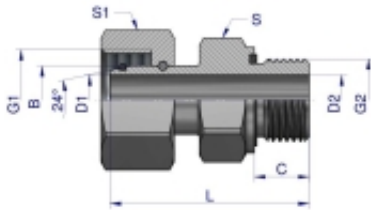

Link do produktu: <https://zetrix.pl/przylaczka-hydrauliczna-metryczna-ab-evge-m26x15-18l-x-m22x15-ed-warynski-sprzedawane-po-2-p-13426.html>

Przyłączka hydrauliczna metryczna AB (EVGE) M26x1.5 18L x M22x1.5 ED Waryński (sprzedawane po 2)

Indeks	G1	G2	C	L	D1	D2	S	S1	B
	METRYCZNY	METRYCZNY	mm	mm	mm	mm	mm	mm	mm
W-5214151008	M12X1.5	M10X1	8,0	30,5	3,0	3,0	14	14	8
W-5214151208	M14X1.5	M12X1.5	12,0	38,5	4,0	4,0	17	17	8
W-5214151410	M16X1.5	M14X1.5	12,0	38,5	6,0	6,0	19	19	10
W-5214151612	M18X1.5	M16X1.5	12,0	40,0	7,5	7,5	22	22	12
W-5214151815	M22X1.5	M18X1.5	12,0	43,5	11,0	11,0	24	27	15
W-5214152218	M26X1.5	M22X1.5	14,0	45,5	12,0	12,0	27	32	18

Cena **42,08 zł**

Numer katalogowy **178400040**

Kod producenta **20139**

Kod EAN **5902287190052**

Opis produktu

Przyłączka hydrauliczna metryczna AB (EVGE) M26x1.5 18L x M22x1.5 ED Waryński. Elementy złączne zostały zaprojektowane i wykonane zgodnie z obowiązującymi normami, które szczegółowo opisują wymagania jakościowe i wymiarowe. Są kompatybilne z elementami złącznymi innych renomowanych producentów hydrauliki siłowej.