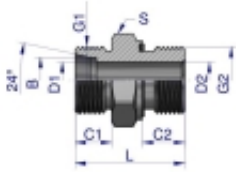

Link do produktu: <https://zetrix.pl/przylaczka-hydrauliczna-metryczna-bb-1818-xge-m18x15-12l-x-m18x15-ed-warynski-sprzedawane-po-10-p-13628.html>

Przyłączka hydrauliczna metryczna BB 18/18 (XGE) M18x1.5 12L x M18x1.5 ED Waryński (sprzedawane po 10)

Cena

65,06 zł

Numer katalogowy

178401138

Kod producenta

20325

Kod EAN

5902287191912

Opis produktu

Przyłączka hydrauliczna metryczna BB (XGE) M18x1.5 12L x M18x1.5 ED Waryński. Elementy złączne zostały zaprojektowane i wykonane zgodnie z obowiązującymi normami, które szczegółowo opisują wymagania jakościowe i wymiarowe. Są kompatybilne z elementami złącznymi innych renomowanych producentów hydrauliki siłowej.