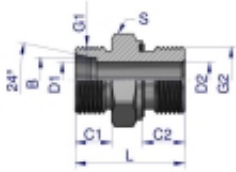

Link do produktu: <https://zetrix.pl/przylaczka-hydrauliczna-metryczna-bb-xge-m12x15-06l-x-m10x1-ed-warynski-sprzedawane-po-5-p-13619.html>

Przyłączka hydrauliczna metryczna BB (XGE) M12x1.5 06L x M10x1 ED Waryński (sprzedawane po 5)

Cena

23,25 zł

Numer katalogowy

178401092

Kod producenta

20326

Kod EAN

5902287191929

Opis produktu

Przyłączka hydrauliczna metryczna BB (XGE) M12x1.5 06L x M10x1 ED Waryński. Elementy złączne zostały zaprojektowane i wykonane zgodnie z obowiązującymi normami, które szczegółowo opisują wymagania jakościowe i wymiarowe. Są kompatybilne z elementami złącznymi innych renomowanych producentów hydrauliki siłowej.