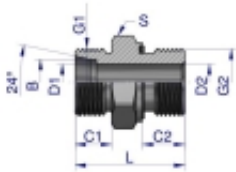

Link do produktu: <https://zetrix.pl/przylaczka-hydrauliczna-metryczna-bb-xge-m14x15-08l-x-m12x15-ed-warynski-sprzedawane-po-5-p-13620.html>

Przyłączka hydrauliczna metryczna BB (XGE) M14x1.5 08L x M12x1.5 ED Waryński (sprzedawane po 5)

Cena

25,55 zł

Numer katalogowy

178401097

Kod producenta

20327

Kod EAN

5902287191936

Opis produktu

Przyłączka hydrauliczna metryczna BB (XGE) M14x1.5 08L x M12x1.5 ED Waryński. Elementy złączne zostały zaprojektowane i wykonane zgodnie z obowiązującymi normami, które szczegółowo opisują wymagania jakościowe i wymiarowe. Są kompatybilne z elementami złącznymi innych renomowanych producentów hydrauliki siłowej.