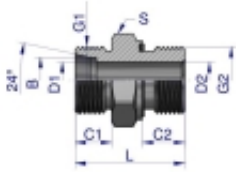

Link do produktu: <https://zetrix.pl/przylaczka-hydrauliczna-metryczna-bb-xge-m14x15-08l-x-m12x15-ed-warynski-sprzedawane-po-5-p-13620.html>

Przyłączka hydrauliczna metryczna BB (XGE) M14x1.5 08L x M12x1.5 ED Waryński (sprzedawane po 5)

Model	C1	C2	B	D1	D2	D3	L	S	
	METRYCZNY	METRYCZNY	mm	mm	mm	mm	mm	mm	
W-SZ11440010	M12x1.5	M12x1.5	8	10	8	4.0	4.0	23.5	14
W-SZ11440012	M14x1.5	M12x1.5	8	10	12	6.0	6.0	24.0	17
W-SZ11440014	M14x1.5	M14x1.5	10	11	12	6.0	6.0	26.0	18
W-SZ11440016	M14x1.5	M14x1.5	10	11	12	6.0	6.0	27.0	20
W-SZ11440018	M14x1.5	M14x1.5	10	11	12	6.0	10.0	27.0	20
W-SZ11440020	M14x1.5	M14x1.5	10	11	14	6.0	10.0	28.0	27
W-SZ11440024	M14x1.5	M14x1.5	12	11	12	10.0	7.0	27.0	18
W-SZ11440026	M14x1.5	M14x1.5	12	11	12	9.0	6.0	27.0	20
W-SZ11440028	M14x1.5	M14x1.5	12	11	12	10.0	10.0	27.0	24
W-SZ11440030	M14x1.5	M14x1.5	12	11	14	10.0	10.0	27.0	27
W-SZ11440036	M14x1.5	M14x1.5	15	12	12	12.0	6.0	30.0	24
W-SZ11440038	M14x1.5	M14x1.5	15	12	12	10.0	10.0	30.0	24
W-SZ11440040	M14x1.5	M14x1.5	15	12	14	10.0	10.0	30.0	27
W-SZ11440042	M14x1.5	M14x1.5	15	12	14	14.0	14.0	30.0	27
W-SZ11440048	M14x1.5	M14x1.5	18	12	14	15.0	10.0	30.0	30
W-SZ11440050	M14x1.5	M14x1.5	20	14	14	18.0	10.0	30.0	30
W-SZ11440056	M16x2	M16x1.5	20	14	18	18.0	10.0	40.0	30

Opis produktu

Przyłączka hydrauliczna metryczna BB (XGE) M14x1.5 08L x M12x1.5 ED Waryński. Elementy złączne zostały zaprojektowane i wykonane zgodnie z obowiązującymi normami, które szczegółowo opisują wymagania jakościowe i wymiarowe. Są kompatybilne z elementami złącznymi innych renomowanych producentów hydrauliki siłowej.