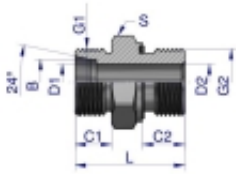

Link do produktu: <https://zetrix.pl/przylaczka-hydrauliczna-metryczna-bb-xge-m16x15-10l-x-m12x15-ed-warynski-sprzedawane-po-5-p-13621.html>

Przyłączka hydrauliczna metryczna BB (XGE) M16x1.5 10L x M12x1.5 ED Waryński (sprzedawane po 5)

Cena

26,70 zł

Numer katalogowy

178401101

Kod producenta

20328

Kod EAN

5902287191943

Opis produktu

Przyłączka hydrauliczna metryczna BB (XGE) M16x1.5 10L x M12x1.5 ED Waryński. Elementy złączne zostały zaprojektowane i wykonane zgodnie z obowiązującymi normami, które szczegółowo opisują wymagania jakościowe i wymiarowe. Są kompatybilne z elementami złącznymi innych renomowanych producentów hydrauliki siłowej.