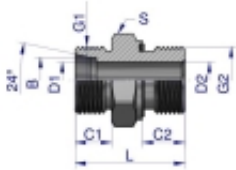

Link do produktu: <https://zetrix.pl/przylaczka-hydrauliczna-metryczna-bb-xge-m16x15-10l-x-m12x15-ed-warynski-sprzedawane-po-5-p-13621.html>

## Przyłączka hydrauliczna metryczna BB (XGE) M16x1.5 10L x M12x1.5 ED Waryński ( sprzedawane po 5 )

Nazwa	C1	C2	B	C1	C2	D1	D2	L	S
	METRYCZNY	METRYCZNY	mm	mm	mm	mm	mm	mm	mm
W-SO11140810	M12x1.5	M12x1.5	8	10	8	6,0	4,0	23,0	14
W-SO11140812	M14x1.5	M12x1.5	8	10	12	6,0	4,0	23,0	17
W-SO11141012	M16x1.5	M12x1.5	10	11	12	6,0	4,0	26,0	18
W-SO11141014	M16x1.5	M16x1.5	10	11	12	6,0	4,0	26,0	18
W-SO11141016	M16x1.5	M16x1.5	10	11	12	6,0	4,0	26,0	20
W-SO11141018	M16x1.5	M16x1.5	10	11	12	6,0	4,0	26,0	24
W-SO11141020	M16x1.5	M16x1.5	10	11	14	6,0	4,0	26,0	27
W-SO11141024	M16x1.5	M16x1.5	12	11	12	10,0	7,0	27,0	18
W-SO11141026	M16x1.5	M16x1.5	12	11	12	9,0	6,0	27,0	22
W-SO11141028	M16x1.5	M16x1.5	12	11	12	10,0	10,0	27,0	24
W-SO11141030	M16x1.5	M16x1.5	12	11	14	10,0	10,0	27,0	27
W-SO11141036	M16x1.5	M16x1.5	15	12	12	12,0	8,0	30,0	24
W-SO11141038	M16x1.5	M16x1.5	15	12	12	10,0	10,0	30,0	24
W-SO11141040	M16x1.5	M16x1.5	15	12	14	10,0	10,0	30,0	27
W-SO11141042	M16x1.5	M16x1.5	15	12	14	14,0	14,0	30,0	27
W-SO11141044	M16x1.5	M16x1.5	15	12	16	15,0	15,0	30,0	30
W-SO11140800	M16x2	M16x1.5	20	14	14	18,0	15,0	38,0	30
W-SO11140806	M16x2	M16x1.5	20	14	16	18,0	16,0	40,0	30

### Opis produktu

Przyłączka hydrauliczna metryczna BB (XGE) M16x1.5 10L x M12x1.5 ED Waryński. Elementy złączne zostały zaprojektowane i wykonane zgodnie z obowiązującymi normami, które szczegółowo opisują wymagania jakościowe i wymiarowe. Są kompatybilne z elementami złącznymi innych renomowanych producentów hydrauliki siłowej.