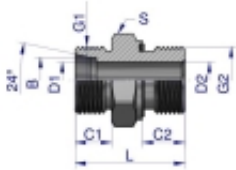

Link do produktu: <https://zetrix.pl/przylaczka-hydrauliczna-metryczna-bb-xge-m16x15-10l-x-m12x15-ed-warynski-sprzedawane-po-5-p-13621.html>

Przyłączka hydrauliczna metryczna BB (XGE) M16x1.5 10L x M12x1.5 ED Waryński (sprzedawane po 5)

Nazwa	C1	C2	B	C1	C2	D1	D2	L	S
	METRYCZNY	METRYCZNY	mm	mm	mm	mm	mm	mm	mm
W-SZ1140810	M12x1.5	M12x1.5	8	10	8	6,0	4,0	23,0	14
W-SZ1140812	M14x1.5	M12x1.5	8	10	12	6,0	4,0	23,0	17
W-SZ1141014	M16x1.5	M12x1.5	10	11	12	6,0	4,0	30,0	18
W-SZ1141016	M16x1.5	M12x1.5	10	11	12	6,0	4,0	30,0	20
W-SZ1141018	M16x1.5	M12x1.5	10	11	12	6,0	4,0	30,0	24
W-SZ1141020	M16x1.5	M12x1.5	10	11	14	6,0	4,0	30,0	27
W-SZ1141024	M16x1.5	M12x1.5	12	11	12	10,0	7,0	37,0	18
W-SZ1141026	M16x1.5	M12x1.5	12	11	12	9,0	6,0	37,0	22
W-SZ1141028	M16x1.5	M12x1.5	12	11	12	10,0	10,0	37,0	24
W-SZ1141030	M16x1.5	M12x1.5	12	11	14	10,0	10,0	37,0	27
W-SZ1141036	M16x1.5	M12x1.5	15	12	12	12,0	8,0	50,0	24
W-SZ1141038	M16x1.5	M12x1.5	15	12	12	10,0	10,0	50,0	24
W-SZ1141040	M16x1.5	M12x1.5	15	12	14	10,0	10,0	50,0	27
W-SZ1141042	M16x1.5	M12x1.5	15	12	14	14,0	14,0	50,0	27
W-SZ1141044	M16x1.5	M12x1.5	15	12	16	15,0	15,0	50,0	30
W-SZ1140300	M16x2	M12x1.5	20	14	14	18,0	15,0	58,0	30
W-SZ1140306	M16x2	M12x1.5	20	14	16	18,0	16,0	60,0	30

Opis produktu

Przyłączka hydrauliczna metryczna BB (XGE) M16x1.5 10L x M12x1.5 ED Waryński. Elementy złączne zostały zaprojektowane i wykonane zgodnie z obowiązującymi normami, które szczegółowo opisują wymagania jakościowe i wymiarowe. Są kompatybilne z elementami złącznymi innych renomowanych producentów hydrauliki siłowej.