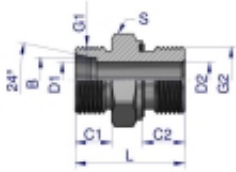

Link do produktu: <https://zetrix.pl/przylaczka-hydrauliczna-metryczna-bb-xge-m16x15-10l-x-m12x15-ed-warynski-sprzedawane-po-5-p-13621.html>

Przyłączka hydrauliczna metryczna BB (XGE) M16x1.5 10L x M12x1.5 ED Waryński (sprzedawane po 5)

Nazwa	C1	C2	B	C1	C2	D1	D2	L	S
	METRYCZNY	METRYCZNY	mm	mm	mm	mm	mm	mm	mm
W-SO11140010	M12x1.5	M12x1.5	8	10	8	6,0	4,0	23,0	14
W-SO11140012	M14x1.5	M12x1.5	8	10	12	6,0	4,0	23,0	17
W-SO11140014	M16x1.5	M12x1.5	10	11	12	6,0	4,0	26,0	18
W-SO11140016	M18x1.5	M12x1.5	10	11	12	6,0	4,0	27,0	20
W-SO11140018	M20x1.5	M12x1.5	10	11	12	6,0	4,0	27,0	24
W-SO11140020	M22x1.5	M12x1.5	10	11	14	6,0	4,0	28,0	27
W-SO11140024	M24x1.5	M12x1.5	12	11	12	10,0	7,0	37,0	18
W-SO11140026	M26x1.5	M12x1.5	12	11	12	9,0	6,0	37,0	22
W-SO11140028	M28x1.5	M12x1.5	12	11	12	10,0	10,0	37,0	24
W-SO11140030	M30x1.5	M12x1.5	12	11	14	10,0	10,0	37,0	27
W-SO11140036	M36x1.5	M12x1.5	15	12	12	12,0	8,0	50,0	24
W-SO11140038	M38x1.5	M12x1.5	15	12	12	10,0	10,0	50,0	24
W-SO11140040	M40x1.5	M12x1.5	16	12	14	10,0	10,0	50,0	27
W-SO11140042	M42x1.5	M12x1.5	16	12	14	10,0	10,0	50,0	27
W-SO11140044	M44x1.5	M12x1.5	16	12	16	10,0	10,0	50,0	30
W-SO11140046	M46x1.5	M12x1.5	20	14	14	10,0	10,0	50,0	30
W-SO11140048	M48x1.5	M12x1.5	20	14	16	10,0	10,0	50,0	30

Opis produktu

Przyłączka hydrauliczna metryczna BB (XGE) M16x1.5 10L x M12x1.5 ED Waryński. Elementy złączne zostały zaprojektowane i wykonane zgodnie z obowiązującymi normami, które szczegółowo opisują wymagania jakościowe i wymiarowe. Są kompatybilne z elementami złącznymi innych renomowanych producentów hydrauliki siłowej.