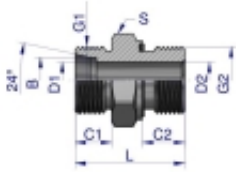

Link do produktu: <https://zetrix.pl/przylaczka-hydrauliczna-metryczna-bb-xge-m16x15-10l-x-m14x15-ed-warynski-sprzedawane-po-5-p-13622.html>

Przyłączka hydrauliczna metryczna BB (XGE) M16x1.5 10L x M14x1.5 ED Waryński (sprzedawane po 5)

Nazwa	METRYCZNY		B	C1	C2	D1	D2	L	S
	M16x1.5	M14x1.5							
W-SO11140810	M16x1.5	M14x1.5	8	10	8	6,0	4,0	23,0	14
W-SO11140812	M16x1.5	M14x1.5	8	10	12	6,0	4,0	23,0	17
W-SO11141012	M16x1.5	M14x1.5	10	11	12	6,0	4,0	30,0	17
W-SO11141014	M16x1.5	M14x1.5	10	11	12	6,0	4,0	30,0	18
W-SO11141016	M16x1.5	M14x1.5	10	11	12	6,0	4,0	30,0	20
W-SO11141018	M16x1.5	M14x1.5	10	11	12	6,0	4,0	30,0	24
W-SO11141020	M16x1.5	M14x1.5	10	11	14	6,0	4,0	30,0	27
W-SO11141024	M16x1.5	M14x1.5	10	11	12	10,0	7,0	37,0	18
W-SO11141026	M16x1.5	M14x1.5	10	11	12	9,0	6,0	37,0	20
W-SO11141028	M16x1.5	M14x1.5	10	11	12	10,0	10,0	37,0	24
W-SO11141030	M16x1.5	M14x1.5	10	11	14	10,0	10,0	37,0	27
W-SO11141036	M16x1.5	M14x1.5	10	12	12	12,0	8,0	50,0	24
W-SO11141038	M16x1.5	M14x1.5	10	12	12	10,0	10,0	50,0	24
W-SO11141040	M16x1.5	M14x1.5	10	12	14	10,0	10,0	50,0	27
W-SO11141042	M16x1.5	M14x1.5	10	12	14	14,0	14,0	50,0	27
W-SO11141048	M16x1.5	M14x1.5	10	12	16	15,0	15,0	50,0	30
W-SO11140800	M16x2	M14x1.5	20	14	14	18,0	10,0	50,0	30
W-SO11140806	M16x2	M14x1.5	20	14	16	18,0	10,0	50,0	30

Opis produktu

Przyłączka hydrauliczna metryczna BB (XGE) M16x1.5 10L x M14x1.5 ED Waryński. Elementy złączne zostały zaprojektowane i wykonane zgodnie z obowiązującymi normami, które szczegółowo opisują wymagania jakościowe i wymiarowe. Są kompatybilne z elementami złącznymi innych renomowanych producentów hydrauliki siłowej.