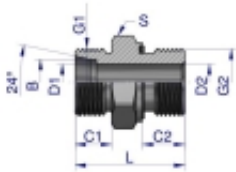

Link do produktu: <https://zetrix.pl/przylaczka-hydrauliczna-metryczna-bb-xge-m16x15-10l-x-m14x15-ed-warynski-sprzedawane-po-5-p-13622.html>

Przyłączka hydrauliczna metryczna BB (XGE) M16x1.5 10L x M14x1.5 ED Waryński (sprzedawane po 5)

Model	C1	C2	B	D1	D2	D3	L	S	
	M16x1.5	M14x1.5	mm	mm	mm	mm	mm	mm	
W-SO11140810	M16x1.5	M14x1.5	8	10	8	6,0	4,0	23,5	14
W-SO11140812	M16x1.5	M14x1.5	8	10	12	6,0	6,0	23,5	17
W-SO11141012	M16x1.5	M14x1.5	10	11	12	6,0	6,0	30,0	17
W-SO11141014	M16x1.5	M14x1.5	10	14	12	6,0	6,0	36,0	18
W-SO11141016	M16x1.5	M14x1.5	10	11	12	6,0	6,0	37,5	20
W-SO11141018	M16x1.5	M14x1.5	10	11	12	6,0	10,0	37,5	20
W-SO11141022	M16x1.5	M14x1.5	10	11	14	6,0	10,0	38,0	27
W-SO11141024	M16x1.5	M14x1.5	10	11	12	10,0	7,0	37,5	18
W-SO11141026	M16x1.5	M14x1.5	10	11	12	9,0	6,0	37,5	20
W-SO11141028	M16x1.5	M14x1.5	10	11	12	10,0	10,0	37,5	24
W-SO11141030	M16x1.5	M14x1.5	10	11	14	10,0	10,0	38,0	27
W-SO11141036	M16x1.5	M14x1.5	10	12	12	12,0	6,0	37,5	24
W-SO11141038	M16x1.5	M14x1.5	10	12	12	10,0	10,0	37,5	24
W-SO11141040	M16x1.5	M14x1.5	10	12	14	10,0	10,0	38,0	27
W-SO11141042	M16x1.5	M14x1.5	10	12	14	14,0	14,0	38,0	27
W-SO11141048	M16x1.5	M14x1.5	10	12	16	15,0	15,0	38,0	30
W-SO11140800	M16x2	M14x1.5	20	14	14	10,0	10,0	38,0	30
W-SO11140806	M16x2	M14x1.5	20	14	16	10,0	10,0	40,0	30

Opis produktu

Przyłączka hydrauliczna metryczna BB (XGE) M16x1.5 10L x M14x1.5 ED Waryński. Elementy złączne zostały zaprojektowane i wykonane zgodnie z obowiązującymi normami, które szczegółowo opisują wymagania jakościowe i wymiarowe. Są kompatybilne z elementami złącznymi innych renomowanych producentów hydrauliki siłowej.