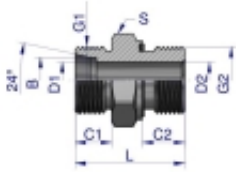

Link do produktu: <https://zetrix.pl/przylaczka-hydrauliczna-metryczna-bb-xge-m16x15-10l-x-m16x15-ed-warynski-sprzedawane-po-5-p-13623.html>

Przyłączka hydrauliczna metryczna BB (XGE) M16x1.5 10L x M16x1.5 ED Waryński (sprzedawane po 5)

Nazwa	METRYCZNY		B	C1	C2	D1	D2	L	S
	METRYCZNY	METRYCZNY							
W-SO11140810	M16x1.5	M16x1.5	8	10	8	6,0	4,0	23,0	14
W-SO11140812	M14x1.5	M12x1.5	8	10	12	6,0	4,0	23,0	17
W-SO11141012	M16x1.5	M12x1.5	10	11	12	6,0	4,0	30,0	17
W-SO11141014	M16x1.5	M14x1.5	10	11	12	6,0	4,0	30,0	18
W-SO11141016	M16x1.5	M12x1.5	10	11	12	6,0	4,0	30,0	20
W-SO11141018	M16x1.5	M14x1.5	10	11	12	6,0	4,0	30,0	20
W-SO11141020	M16x1.5	M12x1.5	10	11	14	6,0	4,0	30,0	27
W-SO11141024	M16x1.5	M14x1.5	10	11	12	10,0	7,0	37,0	18
W-SO11141026	M16x1.5	M12x1.5	10	11	12	9,0	6,0	37,0	22
W-SO11141028	M16x1.5	M12x1.5	10	11	12	10,0	10,0	37,0	24
W-SO11141030	M16x1.5	M12x1.5	10	11	14	10,0	10,0	37,0	27
W-SO11141036	M16x1.5	M14x1.5	10	10	12	12,0	8,0	37,0	24
W-SO11141038	M16x1.5	M12x1.5	10	10	12	10,0	10,0	37,0	24
W-SO11141040	M16x1.5	M12x1.5	10	10	14	10,0	10,0	38,0	27
W-SO11141042	M16x1.5	M12x1.5	10	10	14	14,0	14,0	38,0	27
W-SO11141048	M16x1.5	M12x1.5	10	10	16	15,0	10,0	38,0	30
W-SO11140300	M16x2	M16x1.5	20	14	14	18,0	10,0	58,0	30
W-SO11140306	M16x2	M16x1.5	20	14	16	18,0	10,0	60,0	30

Opis produktu

Przyłączka hydrauliczna metryczna BB (XGE) M16x1.5 10L x M16x1.5 ED Waryński. Elementy złączne zostały zaprojektowane i wykonane zgodnie z obowiązującymi normami, które szczegółowo opisują wymagania jakościowe i wymiarowe. Są kompatybilne z elementami złącznymi innych renomowanych producentów hydrauliki siłowej.