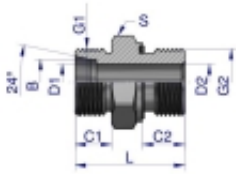

Link do produktu: <https://zetrix.pl/przylaczka-hydrauliczna-metryczna-bb-xge-m16x15-10l-x-m18x15-ed-warynski-sprzedawane-po-5-p-13624.html>

Przyłączka hydrauliczna metryczna BB (XGE) M16x1.5 10L x M18x1.5 ED Waryński (sprzedawane po 5)

Nazwa	C1	C2	B	C1	C2	D1	D2	L	B
	METRYCZNY	METRYCZNY	mm	mm	mm	mm	mm	mm	mm
WSD11440010	M12x1.5	M12x1.5	8	10	8	6,0	4,0	23,0	14
WSD11440012	M14x1.5	M12x1.5	8	10	12	6,0	4,0	23,0	17
WSD11440014	M16x1.5	M12x1.5	10	11	12	6,0	4,0	26,0	18
WSD11440016	M18x1.5	M12x1.5	10	11	12	6,0	4,0	26,0	20
WSD11440018	M18x1.5	M18x1.5	10	11	12	6,0	4,0	26,0	24
WSD11440020	M18x1.5	M22x1.5	10	11	14	6,0	4,0	28,0	27
WSD11440024	M18x1.5	M18x1.5	12	11	12	10,0	7,0	27,0	18
WSD11440026	M18x1.5	M18x1.5	12	11	12	9,0	6,0	27,0	22
WSD11440028	M18x1.5	M18x1.5	12	11	12	10,0	10,0	27,0	24
WSD11440030	M18x1.5	M22x1.5	12	11	14	10,0	10,0	27,0	27
WSD11440036	M22x1.5	M18x1.5	15	12	12	12,0	8,0	30,0	24
WSD11440038	M22x1.5	M18x1.5	15	12	12	10,0	10,0	30,0	26
WSD11440040	M22x1.5	M22x1.5	15	12	14	10,0	10,0	30,0	27
WSD11440048	M22x1.5	M22x1.5	18	12	12	15,0	8,0	34,0	27
WSD11440050	M22x1.5	M22x1.5	18	12	14	15,0	10,0	34,0	30
WSD11440052	M22x1.5	M22x1.5	20	14	14	18,0	10,0	36,0	32
WSD11440056	M22x2	M22x1.5	20	14	16	18,0	10,0	36,0	32

Opis produktu

Przyłączka hydrauliczna metryczna BB (XGE) M16x1.5 10L x M18x1.5 ED Waryński. Elementy złączne zostały zaprojektowane i wykonane zgodnie z obowiązującymi normami, które szczegółowo opisują wymagania jakościowe i wymiarowe. Są kompatybilne z elementami złącznymi innych renomowanych producentów hydrauliki siłowej.