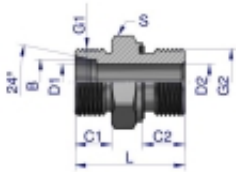

Link do produktu: <https://zetrix.pl/przylaczka-hydrauliczna-metryczna-bb-xge-m16x15-10l-x-m18x15-ed-warynski-sprzedawane-po-5-p-13624.html>

Przyłączka hydrauliczna metryczna BB (XGE) M16x1.5 10L x M18x1.5 ED Waryński (sprzedawane po 5)

Cena

32,52 zł

Numer katalogowy

178401117

Kod producenta

20331

Kod EAN

5902287191974

Opis produktu

Przyłączka hydrauliczna metryczna BB (XGE) M16x1.5 10L x M18x1.5 ED Waryński. Elementy złączne zostały zaprojektowane i wykonane zgodnie z obowiązującymi normami, które szczegółowo opisują wymagania jakościowe i wymiarowe. Są kompatybilne z elementami złącznymi innych renomowanych producentów hydrauliki siłowej.