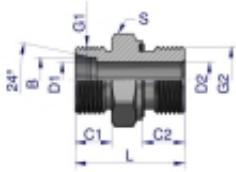

Link do produktu: <https://zetrix.pl/przylaczka-hydrauliczna-metryczna-bb-xge-m16x15-10l-x-m18x15-ed-warynski-sprzedawane-po-5-p-13624.html>

Przyłączka hydrauliczna metryczna BB (XGE) M16x1.5 10L x M18x1.5 ED Waryński (sprzedawane po 5)

Cena

32,52 zł

Numer katalogowy

178401117

Kod producenta

20331

Kod EAN

5902287191974

Opis produktu

Przyłączka hydrauliczna metryczna BB (XGE) M16x1.5 10L x M18x1.5 ED Waryński. Elementy złączne zostały zaprojektowane i wykonane zgodnie z obowiązującymi normami, które szczegółowo opisują wymagania jakościowe i wymiarowe. Są kompatybilne z elementami złącznymi innych renomowanych producentów hydrauliki siłowej.