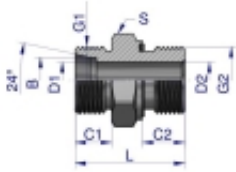

Link do produktu: <https://zetrix.pl/przylaczka-hydrauliczna-metryczna-bb-xge-m16x15-10l-x-m22x15-ed-warynski-sprzedawane-po-5-p-13625.html>

Przyłączka hydrauliczna metryczna BB (XGE) M16x1.5 10L x M22x1.5 ED Waryński (sprzedawane po 5)

Cena

41,97 zł

Numer katalogowy

178401122

Kod producenta

20332

Kod EAN

5902287191981

Opis produktu

Przyłączka hydrauliczna metryczna BB (XGE) M16x1.5 10L x M22x1.5 ED Waryński. Elementy złączne zostały zaprojektowane i wykonane zgodnie z obowiązującymi normami, które szczegółowo opisują wymagania jakościowe i wymiarowe. Są kompatybilne z elementami złącznymi innych renomowanych producentów hydrauliki siłowej.