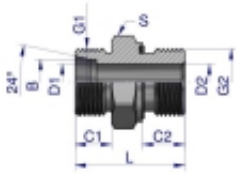

Link do produktu: <https://zetrix.pl/przylaczka-hydrauliczna-metryczna-bb-xge-m16x15-10l-x-m22x15-ed-warynski-sprzedawane-po-5-p-13625.html>

Przyłączka hydrauliczna metryczna BB (XGE) M16x1.5 10L x M22x1.5 ED Waryński (sprzedawane po 5)

Cena

41,97 zł

Numer katalogowy

178401122

Kod producenta

20332

Kod EAN

5902287191981

Opis produktu

Przyłączka hydrauliczna metryczna BB (XGE) M16x1.5 10L x M22x1.5 ED Waryński. Elementy złączne zostały zaprojektowane i wykonane zgodnie z obowiązującymi normami, które szczegółowo opisują wymagania jakościowe i wymiarowe. Są kompatybilne z elementami złącznymi innych renomowanych producentów hydrauliki siłowej.