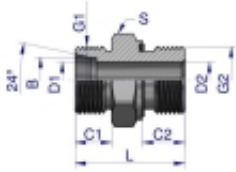

Link do produktu: <https://zetrix.pl/przylaczka-hydrauliczna-metryczna-bb-xge-m18x15-12l-x-m14x15-ed-warynski-sprzedawane-po-5-p-13626.html>

Przyłączka hydrauliczna metryczna BB (XGE) M18x1.5 12L x M14x1.5 ED Waryński (sprzedawane po 5)

Nazwa	METRYCZNY		B	C1	C2	D1	D2	L	S
	METRYCZNY	METRYCZNY							
W-SO11140010	M18x1.5	M14x1.5	8	10	8	6,0	4,0	23,0	14
W-SO11140012	M14x1.5	M12x1.5	8	10	12	6,0	4,0	23,0	17
W-SO11140014	M18x1.5	M14x1.5	10	11	12	6,0	4,0	30,0	18
W-SO11140016	M18x1.5	M14x1.5	10	11	12	6,0	4,0	30,0	20
W-SO11140018	M18x1.5	M14x1.5	10	11	12	6,0	5,0	32,0	24
W-SO11140020	M18x1.5	M14x1.5	10	11	14	6,0	5,0	35,0	27
W-SO11140024	M18x1.5	M14x1.5	12	11	12	10,0	7,0	37,0	18
W-SO11140026	M18x1.5	M14x1.5	12	11	12	9,0	6,0	37,0	22
W-SO11140028	M18x1.5	M14x1.5	12	11	12	10,0	10,0	37,0	24
W-SO11140030	M18x1.5	M14x1.5	12	11	14	10,0	10,0	37,0	27
W-SO11140036	M18x1.5	M14x1.5	15	12	12	12,0	8,0	50,0	24
W-SO11140038	M18x1.5	M14x1.5	15	12	12	10,0	10,0	50,0	24
W-SO11140040	M18x1.5	M14x1.5	15	12	14	10,0	10,0	50,0	27
W-SO11140048	M18x1.5	M14x1.5	18	12	12	15,0	8,0	50,0	27
W-SO11140050	M18x1.5	M14x1.5	18	12	14	15,0	10,0	50,0	30
W-SO11140052	M18x1.5	M14x1.5	20	14	14	18,0	10,0	50,0	30
W-SO11140056	M18x2	M14x1.5	20	14	16	18,0	10,0	50,0	30

Opis produktu

Przyłączka hydrauliczna metryczna BB (XGE) M18x1.5 12L x M14x1.5 ED Waryński. Elementy złączne zostały zaprojektowane i wykonane zgodnie z obowiązującymi normami, które szczegółowo opisują wymagania jakościowe i wymiarowe. Są kompatybilne z elementami złącznymi innych renomowanych producentów hydrauliki siłowej.