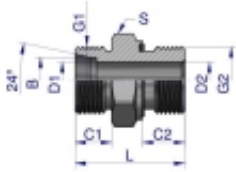

Link do produktu: <https://zetrix.pl/przylaczka-hydrauliczna-metryczna-bb-xge-m18x15-12l-x-m14x15-ed-warynski-sprzedawane-po-5-p-13626.html>

Przyłączka hydrauliczna metryczna BB (XGE) M18x1.5 12L x M14x1.5 ED Waryński (sprzedawane po 5)

Cena

23,25 zł

Numer katalogowy

178401127

Kod producenta

20333

Kod EAN

5902287191998

Opis produktu

Przyłączka hydrauliczna metryczna BB (XGE) M18x1.5 12L x M14x1.5 ED Waryński. Elementy złączne zostały zaprojektowane i wykonane zgodnie z obowiązującymi normami, które szczegółowo opisują wymagania jakościowe i wymiarowe. Są kompatybilne z elementami złącznymi innych renomowanych producentów hydrauliki siłowej.