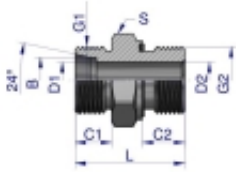

Link do produktu: <https://zetrix.pl/przylaczka-hydrauliczna-metryczna-bb-xge-m18x15-12l-x-m16x15-ed-warynski-sprzedawane-po-10-p-13627.html>

Przyłączka hydrauliczna metryczna BB (XGE) M18x1.5 12L x M16x1.5 ED Waryński (sprzedawane po 10)

Nazwa	C1		C2		B	C1	C2	D1	D2	L	S
	METRYCZNY	METRYCZNY	mm	mm							
W-SO11140010	M12x1.5	M16x1.5	8	10	8	8,0	4,0	4,0	23,0	14	
W-SO11140012	M14x1.5	M16x1.5	8	10	12	8,0	4,0	4,0	23,0	17	
W-SO11140014	M16x1.5	M16x1.5	10	11	12	8,0	4,0	4,0	26,0	18	
W-SO11140016	M16x1.5	M16x1.5	10	11	12	8,0	4,0	4,0	27,0	20	
W-SO11140018	M16x1.5	M16x1.5	10	11	12	8,0	4,0	4,0	27,0	24	
W-SO11140020	M16x1.5	M16x1.5	10	11	14	8,0	4,0	4,0	28,0	27	
W-SO11140024	M16x1.5	M16x1.5	12	11	12	10,0	5,0	5,0	27,0	18	
W-SO11140026	M16x1.5	M16x1.5	12	11	12	8,0	4,0	4,0	27,0	22	
W-SO11140028	M16x1.5	M16x1.5	12	11	12	10,0	5,0	5,0	27,0	24	
W-SO11140030	M16x1.5	M16x1.5	12	11	14	10,0	5,0	5,0	27,0	27	
W-SO11140036	M16x1.5	M16x1.5	15	12	12	12,0	6,0	6,0	30,0	24	
W-SO11140038	M16x1.5	M16x1.5	15	12	12	10,0	5,0	5,0	30,0	24	
W-SO11140040	M16x1.5	M16x1.5	15	12	14	10,0	5,0	5,0	30,0	27	
W-SO11140042	M16x1.5	M16x1.5	15	12	14	12,0	6,0	6,0	30,0	27	
W-SO11140044	M16x1.5	M16x1.5	15	12	16	12,0	6,0	6,0	30,0	30	
W-SO11140046	M16x1.5	M16x1.5	20	14	14	14,0	7,0	7,0	34,0	30	
W-SO11140048	M16x1.5	M16x1.5	20	14	16	14,0	7,0	7,0	34,0	32	

Opis produktu

Przyłączka hydrauliczna metryczna BB (XGE) M18x1.5 12L x M16x1.5 ED Waryński. Elementy złączne zostały zaprojektowane i wykonane zgodnie z obowiązującymi normami, które szczegółowo opisują wymagania jakościowe i wymiarowe. Są kompatybilne z elementami złącznymi innych renomowanych producentów hydrauliki siłowej.