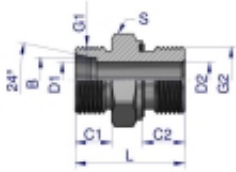

Link do produktu: <https://zetrix.pl/przylaczka-hydrauliczna-metryczna-bb-xge-m18x15-12l-x-m16x15-ed-warynski-sprzedawane-po-10-p-13627.html>

Przyłączka hydrauliczna metryczna BB (XGE) M18x1.5 12L x M16x1.5 ED Waryński (sprzedawane po 10)

Cena

65,06 zł

Numer katalogowy

178401133

Kod producenta

20324

Kod EAN

5902287191905

Opis produktu

Przyłączka hydrauliczna metryczna BB (XGE) M18x1.5 12L x M16x1.5 ED Waryński. Elementy złączne zostały zaprojektowane i wykonane zgodnie z obowiązującymi normami, które szczegółowo opisują wymagania jakościowe i wymiarowe. Są kompatybilne z elementami złącznymi innych renomowanych producentów hydrauliki siłowej.