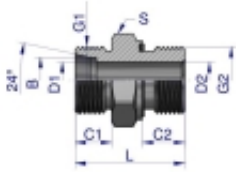

Link do produktu: <https://zetrix.pl/przylaczka-hydrauliczna-metryczna-bb-xge-m18x15-12l-x-m22x15-ed-warynski-sprzedawane-po-10-p-13604.html>

Przyłączka hydrauliczna metryczna BB (XGE) M18x1.5 12L x M22x1.5 ED Waryński (sprzedawane po 10)

Cena

65,06 zł

Numer katalogowy

178401038

Kod producenta

20320

Kod EAN

5902287191868

Opis produktu

Przyłączka hydrauliczna metryczna BB (XGE) M18x1.5 12L x M22x1.5 ED Waryński. Elementy złączne zostały zaprojektowane i wykonane zgodnie z obowiązującymi normami, które szczegółowo opisują wymagania jakościowe i wymiarowe. Są kompatybilne z elementami złącznymi innych renomowanych producentów hydrauliki siłowej.