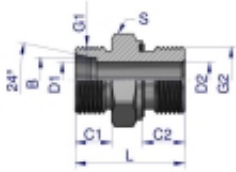

Link do produktu: <https://zetrix.pl/przylaczka-hydrauliczna-metryczna-bb-xge-m18x15-12l-x-m22x15-ed-warynski-sprzedawane-po-10-p-13604.html>

Przyłączka hydrauliczna metryczna BB (XGE) M18x1.5 12L x M22x1.5 ED Waryński (sprzedawane po 10)

Nazwa	METRYCZNY		B	C1	C2	D1	D2	L	S
	METRYCZNY	METRYCZNY							
	mm	mm	mm	mm	mm	mm	mm	mm	mm
W-SZ1148010	M18x1.5	M22x1.5	8	10	8	6,0	6,0	23,5	14
W-SZ1148012	M14x1.5	M22x1.5	8	10	12	6,0	6,0	29,8	17
W-SZ1141012	M18x1.5	M22x1.5	10	11	12	6,0	6,0	30,8	17
W-SZ1141014	M18x1.5	M22x1.5	10	11	12	6,0	6,0	30,8	18
W-SZ1141016	M18x1.5	M22x1.5	10	11	12	6,0	6,0	31,8	20
W-SZ1141018	M18x1.5	M22x1.5	10	11	12	6,0	6,0	32,8	20
W-SZ1141020	M18x1.5	M22x1.5	10	11	14	6,0	6,0	33,8	27
W-SZ1141024	M18x1.5	M22x1.5	12	11	12	10,8	7,8	37,8	18
W-SZ1141028	M18x1.5	M22x1.5	12	11	12	9,8	8,8	37,8	22
W-SZ1141029	M18x1.5	M22x1.5	12	11	12	10,8	10,0	37,8	24
W-SZ1141030	M18x1.5	M22x1.5	12	11	14	10,8	10,0	37,8	27
W-SZ1141036	M20x1.5	M22x1.5	15	12	12	12,8	8,8	50,8	24
W-SZ1141038	M20x1.5	M22x1.5	15	12	12	10,8	10,0	50,8	24
W-SZ1141039	M20x1.5	M22x1.5	15	12	14	10,8	10,0	50,8	27
W-SZ1141040	M20x1.5	M22x1.5	15	12	14	14,8	14,0	50,8	27
W-SZ1141042	M20x1.5	M22x1.5	15	12	16	15,8	15,0	50,8	30
W-SZ1148020	M18x2	M22x1.5	20	14	14	18,8	15,0	58,8	32
W-SZ1148026	M18x2	M22x1.5	20	14	16	18,8	16,0	63,8	32

Opis produktu

Przyłączka hydrauliczna metryczna BB (XGE) M18x1.5 12L x M22x1.5 ED Waryński. Elementy złączne zostały zaprojektowane i wykonane zgodnie z obowiązującymi normami, które szczegółowo opisują wymagania jakościowe i wymiarowe. Są kompatybilne z elementami złącznymi innych renomowanych producentów hydrauliki siłowej.