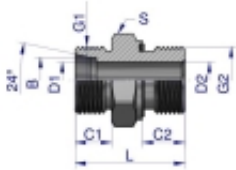

Link do produktu: <https://zetrix.pl/przylaczka-hydrauliczna-metryczna-bb-xge-m18x15-12l-x-m22x15-ed-warynski-sprzedawane-po-10-p-13604.html>

Przyłączka hydrauliczna metryczna BB (XGE) M18x1.5 12L x M22x1.5 ED Waryński (sprzedawane po 10)

Cena

65,06 zł

Numer katalogowy

178401038

Kod producenta

20320

Kod EAN

5902287191868

Opis produktu

Przyłączka hydrauliczna metryczna BB (XGE) M18x1.5 12L x M22x1.5 ED Waryński. Elementy złączne zostały zaprojektowane i wykonane zgodnie z obowiązującymi normami, które szczegółowo opisują wymagania jakościowe i wymiarowe. Są kompatybilne z elementami złącznymi innych renomowanych producentów hydrauliki siłowej.