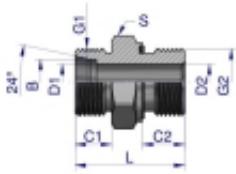

Link do produktu: <https://zetrix.pl/przylaczka-hydrauliczna-metryczna-bb-xge-m22x15-15l-x-m16x15-ed-warynski-sprzedawane-po-10-p-13629.html>

Przyłączka hydrauliczna metryczna BB (XGE) M22x1.5 15L x M16x1.5 ED Waryński (sprzedawane po 10)

Nazwa	C1	C2	B	C1	C2	D1	D2	L	S
	METRYCZNY	METRYCZNY	mm	mm	mm	mm	mm	mm	mm
PN-DP1148010	MP22x1.5	MP16x1.5	8	10	8	6,0	4,0	23,0	14
PN-DP1148012	MP22x1.5	MP20x1.5	8	10	12	6,0	6,0	23,0	17
PN-DP1141014	MP22x1.5	MP16x1.5	10	11	12	6,0	6,0	30,0	18
PN-DP1141016	MP22x1.5	MP20x1.5	10	11	12	6,0	6,0	30,0	20
PN-DP1141018	MP22x1.5	MP22x1.5	10	11	12	6,0	10,0	32,0	24
PN-DP1141020	MP22x1.5	MP22x1.5	10	11	14	6,0	10,0	35,0	27
PN-DP1141024	MP22x1.5	MP22x1.5	12	11	12	10,0	7,0	37,0	18
PN-DP1141026	MP22x1.5	MP22x1.5	12	11	12	9,0	6,0	37,0	22
PN-DP1141028	MP22x1.5	MP22x1.5	12	11	12	10,0	10,0	37,0	24
PN-DP1141030	MP22x1.5	MP22x1.5	12	11	14	10,0	10,0	38,0	27
PN-DP1141036	MP22x1.5	MP22x1.5	15	12	12	10,0	6,0	50,0	24
PN-DP1141038	MP22x1.5	MP22x1.5	15	12	12	10,0	10,0	50,0	26
PN-DP1141040	MP22x1.5	MP22x1.5	15	12	14	10,0	10,0	50,0	27
PN-DP1141042	MP22x1.5	MP22x1.5	15	12	14	10,0	14,0	50,0	27
PN-DP1141044	MP22x1.5	MP22x1.5	15	12	16	10,0	10,0	50,0	30
PN-DP1148000	MP22x2	MP22x1.5	20	14	14	10,0	10,0	50,0	30
PN-DP1148006	MP22x2	MP22x1.5	20	14	16	10,0	10,0	50,0	32

Opis produktu

Przyłączka hydrauliczna metryczna BB (XGE) M22x1.5 15L x M16x1.5 ED Waryński. Elementy złączne zostały zaprojektowane i wykonane zgodnie z obowiązującymi normami, które szczegółowo opisują wymagania jakościowe i wymiarowe. Są kompatybilne z elementami złącznymi innych renomowanych producentów hydrauliki siłowej.