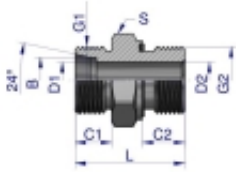

Link do produktu: <https://zetrix.pl/przylaczka-hydrauliczna-metryczna-bb-xge-m22x15-15l-x-m16x15-ed-warynski-sprzedawane-po-10-p-13629.html>

## Przyłączka hydrauliczna metryczna BB (XGE) M22x1.5 15L x M16x1.5 ED Waryński ( sprzedawane po 10 )

Nazwa	C1	C2	B	C1	C2	D1	D2	L	S
	METRYCZNY	METRYCZNY	mm	mm	mm	mm	mm	mm	mm
W-SO11140810	M22x1.5	M16x1.5	8	10	8	6,0	4,0	23,0	14
W-SO11140812	M22x1.5	M16x1.5	8	10	12	6,0	4,0	29,0	17
W-SO11141012	M22x1.5	M16x1.5	10	11	12	6,0	4,0	30,0	17
W-SO11141014	M22x1.5	M16x1.5	10	11	12	6,0	4,0	30,0	18
W-SO11141016	M22x1.5	M16x1.5	10	11	12	6,0	4,0	30,0	20
W-SO11141018	M22x1.5	M16x1.5	10	11	12	6,0	4,0	30,0	24
W-SO11141020	M22x1.5	M16x1.5	10	11	14	6,0	4,0	30,0	27
W-SO11141024	M22x1.5	M16x1.5	12	11	12	10,0	7,0	37,0	18
W-SO11141026	M22x1.5	M16x1.5	12	11	12	9,0	6,0	37,0	22
W-SO11141028	M22x1.5	M16x1.5	12	11	12	10,0	10,0	37,0	24
W-SO11141030	M22x1.5	M16x1.5	12	11	14	10,0	10,0	37,0	27
W-SO11141036	M22x1.5	M16x1.5	15	12	12	10,0	6,0	50,0	24
W-SO11141038	M22x1.5	M16x1.5	15	12	12	10,0	10,0	50,0	26
W-SO11141040	M22x1.5	M16x1.5	15	12	14	10,0	10,0	50,0	27
W-SO11141042	M22x1.5	M16x1.5	15	12	14	14,0	14,0	50,0	27
W-SO11141048	M22x1.5	M16x1.5	18	12	15	15,0	15,0	50,0	30
W-SO11140300	M22x2	M20x1.5	20	14	14	18,0	15,0	50,0	30
W-SO11140306	M22x2	M20x1.5	20	14	16	18,0	16,0	50,0	32

### Opis produktu

Przyłączka hydrauliczna metryczna BB (XGE) M22x1.5 15L x M16x1.5 ED Waryński. Elementy złączne zostały zaprojektowane i wykonane zgodnie z obowiązującymi normami, które szczegółowo opisują wymagania jakościowe i wymiarowe. Są kompatybilne z elementami złącznymi innych renomowanych producentów hydrauliki siłowej.