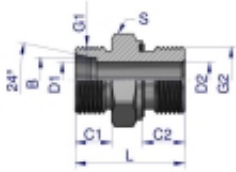

Link do produktu: <https://zetrix.pl/przylaczka-hydrauliczna-metryczna-bb-xge-m22x15-15l-x-m16x15-ed-warynski-sprzedawane-po-10-p-13629.html>

Przyłączka hydrauliczna metryczna BB (XGE) M22x1.5 15L x M16x1.5 ED Waryński (sprzedawane po 10)

Nazwa	C1	C2	B	C1	C2	D1	D2	L	B
	METRYCZNY	METRYCZNY	mm	mm	mm	mm	mm	mm	mm
PN-DP1148010	MP22x1.5	MP16x1.5	8	10	8	6,0	4,0	23,0	14
PN-DP1148012	MP22x1.5	MP20x1.5	8	10	12	6,0	6,0	23,0	17
PN-DP1141014	MP22x1.5	MP20x1.5	10	11	12	6,0	6,0	30,0	18
PN-DP1141016	MP22x1.5	MP20x1.5	10	11	12	6,0	6,0	37,0	20
PN-DP1141018	MP22x1.5	MP20x1.5	10	11	12	6,0	10,0	37,0	20
PN-DP1141020	MP22x1.5	MP20x1.5	10	11	14	6,0	10,0	38,0	27
PN-DP1141024	MP22x1.5	MP20x1.5	12	11	12	10,0	7,0	37,0	18
PN-DP1141026	MP22x1.5	MP20x1.5	12	11	12	9,0	8,0	37,0	20
PN-DP1141028	MP22x1.5	MP20x1.5	12	11	12	10,0	10,0	37,0	20
PN-DP1141030	MP22x1.5	MP20x1.5	12	11	14	10,0	10,0	38,0	27
PN-DP1141036	MP22x1.5	MP20x1.5	15	12	12	10,0	8,0	50,0	24
PN-DP1141038	MP22x1.5	MP20x1.5	15	12	12	10,0	10,0	50,0	24
PN-DP1141040	MP22x1.5	MP20x1.5	15	12	14	10,0	10,0	50,0	27
PN-DP1141042	MP22x1.5	MP20x1.5	15	12	14	10,0	14,0	50,0	27
PN-DP1141048	MP22x1.5	MP20x1.5	18	12	15	15,0	10,0	50,0	30
PN-DP1148000	MP22x2	MP20x1.5	20	14	14	18,0	10,0	50,0	30
PN-DP1148006	MP22x2	MP20x1.5	20	14	16	18,0	10,0	50,0	30

Opis produktu

Przyłączka hydrauliczna metryczna BB (XGE) M22x1.5 15L x M16x1.5 ED Waryński. Elementy złączne zostały zaprojektowane i wykonane zgodnie z obowiązującymi normami, które szczegółowo opisują wymagania jakościowe i wymiarowe. Są kompatybilne z elementami złącznymi innych renomowanych producentów hydrauliki siłowej.