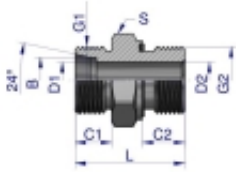

Link do produktu: <https://zetrix.pl/przylaczka-hydrauliczna-metryczna-bb-xge-m22x15-15l-x-m18x15-ed-warynski-sprzedawane-po-10-p-13630.html>

Przyłączka hydrauliczna metryczna BB (XGE) M22x1.5 15L x M18x1.5 ED Waryński (sprzedawane po 10)

Nazwa	C1	C2	B	C1	C2	D1	D2	L	S
	METRYCZNY	METRYCZNY	mm	mm	mm	mm	mm	mm	mm
W-SO11140010	M22x1.5	M18x1.5	8	10	8	6,0	4,0	23,0	14
W-SO11140012	M24x1.5	M20x1.5	8	10	12	6,0	4,0	23,0	17
W-SO11141012	M20x1.5	M18x1.5	10	11	12	6,0	4,0	30,0	18
W-SO11141014	M20x1.5	M18x1.5	10	11	12	6,0	4,0	30,0	18
W-SO11141016	M20x1.5	M18x1.5	10	11	12	6,0	4,0	30,0	20
W-SO11141018	M20x1.5	M18x1.5	10	11	12	6,0	4,0	30,0	24
W-SO11141020	M20x1.5	M18x1.5	10	11	14	6,0	4,0	30,0	27
W-SO11141024	M20x1.5	M18x1.5	12	11	12	10,0	7,0	37,0	18
W-SO11141026	M20x1.5	M18x1.5	12	11	12	9,0	6,0	37,0	22
W-SO11141028	M20x1.5	M18x1.5	12	11	12	10,0	10,0	37,0	24
W-SO11141030	M20x1.5	M18x1.5	12	11	14	10,0	10,0	37,0	27
W-SO11141036	M20x1.5	M18x1.5	15	12	12	12,0	8,0	50,0	24
W-SO11141038	M20x1.5	M18x1.5	15	12	12	10,0	10,0	50,0	24
W-SO11141040	M20x1.5	M18x1.5	16	12	14	10,0	10,0	50,0	27
W-SO11141042	M20x1.5	M18x1.5	16	12	14	14,0	14,0	50,0	27
W-SO11141044	M20x1.5	M18x1.5	16	12	16	15,0	15,0	50,0	30
W-SO11143000	M20x2	M20x1.5	20	14	14	18,0	10,0	50,0	30
W-SO11143006	M20x2	M20x1.5	20	14	16	18,0	10,0	50,0	30

Opis produktu

Przyłączka hydrauliczna metryczna BB (XGE) M22x1.5 15L x M18x1.5 ED Waryński. Elementy złączne zostały zaprojektowane i wykonane zgodnie z obowiązującymi normami, które szczegółowo opisują wymagania jakościowe i wymiarowe. Są kompatybilne z elementami złącznymi innych renomowanych producentów hydrauliki siłowej.