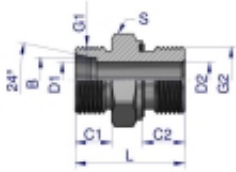

Link do produktu: <https://zetrix.pl/przylaczka-hydrauliczna-metryczna-bb-xge-m22x15-15l-x-m18x15-ed-warynski-sprzedawane-po-10-p-13630.html>

Przyłączka hydrauliczna metryczna BB (XGE) M22x1.5 15L x M18x1.5 ED Waryński (sprzedawane po 10)

Nazwa	C1	C2	B	C1	C2	D1	D2	L	S
	METRYCZNY	METRYCZNY	mm	mm	mm	mm	mm	mm	mm
W-SO11140010	M22x1.5	M18x1.5	8	10	8	6,0	4,0	23,0	14
W-SO11140012	M24x1.5	M20x1.5	8	10	12	6,0	4,0	23,0	17
W-SO11141012	M20x1.5	M18x1.5	10	11	12	6,0	4,0	26,0	18
W-SO11141014	M20x1.5	M18x1.5	10	11	12	6,0	4,0	26,0	18
W-SO11141016	M20x1.5	M18x1.5	10	11	12	6,0	4,0	26,0	20
W-SO11141018	M20x1.5	M18x1.5	10	11	12	6,0	4,0	26,0	24
W-SO11141020	M20x1.5	M18x1.5	10	11	14	6,0	4,0	28,0	27
W-SO11141024	M20x1.5	M18x1.5	12	11	12	10,0	7,0	37,0	18
W-SO11141026	M20x1.5	M18x1.5	12	11	12	9,0	6,0	37,0	22
W-SO11141028	M20x1.5	M18x1.5	12	11	12	10,0	10,0	37,0	24
W-SO11141030	M20x1.5	M18x1.5	12	11	14	10,0	10,0	37,0	27
W-SO11141036	M20x1.5	M18x1.5	15	12	12	12,0	8,0	37,0	24
W-SO11141038	M20x1.5	M18x1.5	15	12	12	10,0	10,0	37,0	24
W-SO11141040	M20x1.5	M18x1.5	16	12	14	10,0	10,0	38,0	27
W-SO11141042	M20x1.5	M18x1.5	16	12	14	10,0	10,0	38,0	27
W-SO11141044	M20x1.5	M18x1.5	16	12	16	10,0	10,0	38,0	27
W-SO11141046	M20x1.5	M18x1.5	16	12	16	10,0	10,0	38,0	30
W-SO11141050	M20x1.5	M18x1.5	20	14	14	10,0	10,0	38,0	30
W-SO11141056	M20x2	M18x1.5	20	14	16	10,0	10,0	40,0	30

Opis produktu

Przyłączka hydrauliczna metryczna BB (XGE) M22x1.5 15L x M18x1.5 ED Waryński. Elementy złączne zostały zaprojektowane i wykonane zgodnie z obowiązującymi normami, które szczegółowo opisują wymagania jakościowe i wymiarowe. Są kompatybilne z elementami złącznymi innych renomowanych producentów hydrauliki siłowej.