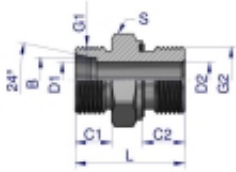

Link do produktu: <https://zetrix.pl/przylaczka-hydrauliczna-metryczna-bb-xge-m22x15-15l-x-m18x15-ed-warynski-sprzedawane-po-10-p-13630.html>

Przyłączka hydrauliczna metryczna BB (XGE) M22x1.5 15L x M18x1.5 ED Waryński (sprzedawane po 10)

Model	METRYCZNY		B	C1	C2	D1	D2	L	S
	METRYCZNY	METRYCZNY							
W-SO11140810	M22x1.5	M18x1.5	8	10	8	6,0	4,0	23,0	14
W-SO11140812	M22x1.5	M18x1.5	8	10	12	6,0	4,0	23,0	17
W-SO11141012	M22x1.5	M18x1.5	10	11	12	6,0	4,0	30,0	17
W-SO11141014	M22x1.5	M18x1.5	10	11	12	6,0	4,0	30,0	18
W-SO11141016	M22x1.5	M18x1.5	10	11	12	6,0	4,0	30,0	20
W-SO11141018	M22x1.5	M18x1.5	10	11	12	6,0	4,0	30,0	24
W-SO11141020	M22x1.5	M18x1.5	10	11	14	6,0	4,0	30,0	27
W-SO11141024	M22x1.5	M18x1.5	12	11	12	10,0	7,0	37,0	18
W-SO11141026	M22x1.5	M18x1.5	12	11	12	9,0	6,0	37,0	22
W-SO11141028	M22x1.5	M18x1.5	12	11	12	10,0	10,0	37,0	24
W-SO11141030	M22x1.5	M18x1.5	12	11	14	10,0	10,0	37,0	27
W-SO11141036	M22x1.5	M18x1.5	15	12	12	12,0	8,0	50,0	24
W-SO11141038	M22x1.5	M18x1.5	15	12	12	10,0	10,0	50,0	24
W-SO11141040	M22x1.5	M18x1.5	16	12	14	10,0	10,0	50,0	27
W-SO11141042	M22x1.5	M18x1.5	16	12	14	14,0	14,0	50,0	27
W-SO11141044	M22x1.5	M18x1.5	16	12	16	15,0	15,0	50,0	30
W-SO11140300	M22x2	M20x1.5	20	14	14	18,0	10,0	58,0	30
W-SO11140306	M22x2	M20x1.5	20	14	16	18,0	10,0	60,0	30

Opis produktu

Przyłączka hydrauliczna metryczna BB (XGE) M22x1.5 15L x M18x1.5 ED Waryński. Elementy złączne zostały zaprojektowane i wykonane zgodnie z obowiązującymi normami, które szczegółowo opisują wymagania jakościowe i wymiarowe. Są kompatybilne z elementami złącznymi innych renomowanych producentów hydrauliki siłowej.