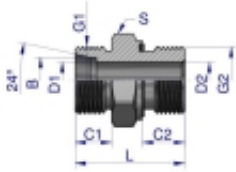

Link do produktu: <https://zetrix.pl/przylaczka-hydrauliczna-metryczna-bb-xge-m22x15-15l-x-m22x15-ed-warynski-sprzedawane-po-10-p-13631.html>

Przyłączka hydrauliczna metryczna BB (XGE) M22x1.5 15L x M22x1.5 ED Waryński (sprzedawane po 10)

Cena

65,46 zł

Numer katalogowy

178401153

Kod producenta

20321

Kod EAN

5902287191875

Opis produktu

Przyłączka hydrauliczna metryczna BB (XGE) M22x1.5 15L x M22x1.5 ED Waryński. Elementy złączne zostały zaprojektowane i wykonane zgodnie z obowiązującymi normami, które szczegółowo opisują wymagania jakościowe i wymiarowe. Są kompatybilne z elementami złącznymi innych renomowanych producentów hydrauliki siłowej.