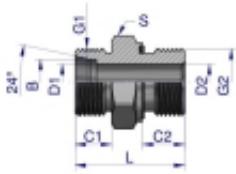

Link do produktu: <https://zetrix.pl/przylaczka-hydrauliczna-metryczna-bb-xge-m26x15-18l-x-m18x15-ed-warynski-sprzedawane-po-2-p-13632.html>

Przyłączka hydrauliczna metryczna BB (XGE) M26x1.5 18L x M18x1.5 ED Waryński (sprzedawane po 2)

Cena

17,99 zł

Numer katalogowy

178401157

Kod producenta

20334

Kod EAN

5902287192001

Opis produktu

Przyłączka hydrauliczna metryczna BB (XGE) M26x1.5 18L x M18x1.5 ED Waryński. Elementy złączne zostały zaprojektowane i wykonane zgodnie z obowiązującymi normami, które szczegółowo opisują wymagania jakościowe i wymiarowe. Są kompatybilne z elementami złącznymi innych renomowanych producentów hydrauliki siłowej.