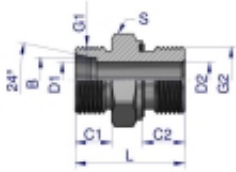

Link do produktu: <https://zetrix.pl/przylaczka-hydrauliczna-metryczna-bb-xge-m26x15-18l-x-m18x15-ed-warynski-sprzedawane-po-2-p-13632.html>

Przyłączka hydrauliczna metryczna BB (XGE) M26x1.5 18L x M18x1.5 ED Waryński (sprzedawane po 2)

Cena

17,99 zł

Numer katalogowy

178401157

Kod producenta

20334

Kod EAN

5902287192001

Opis produktu

Przyłączka hydrauliczna metryczna BB (XGE) M26x1.5 18L x M18x1.5 ED Waryński. Elementy złączne zostały zaprojektowane i wykonane zgodnie z obowiązującymi normami, które szczegółowo opisują wymagania jakościowe i wymiarowe. Są kompatybilne z elementami złącznymi innych renomowanych producentów hydrauliki siłowej.