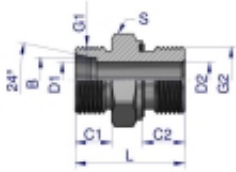

Link do produktu: <https://zetrix.pl/przylaczka-hydrauliczna-metryczna-bb-xge-m26x15-18l-x-m22x15-ed-warynski-sprzedawane-po-2-p-13633.html>

Przyłączka hydrauliczna metryczna BB (XGE) M26x1.5 18L x M22x1.5 ED Waryński (sprzedawane po 2)

Cena

19,99 zł

Numer katalogowy

178401162

Kod producenta

20335

Kod EAN

5902287192018

Opis produktu

Przyłączka hydrauliczna metryczna BB (XGE) M26x1.5 18L x M22x1.5 ED Waryński. Elementy złączne zostały zaprojektowane i wykonane zgodnie z obowiązującymi normami, które szczegółowo opisują wymagania jakościowe i wymiarowe. Są kompatybilne z elementami złącznymi innych renomowanych producentów hydrauliki siłowej.