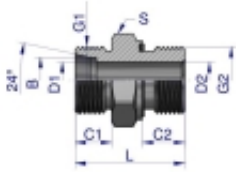

Link do produktu: <https://zetrix.pl/przylaczka-hydrauliczna-metryczna-bb-xge-m26x15-18l-x-m22x15-ed-warynski-sprzedawane-po-2-p-13633.html>

## Przyłączka hydrauliczna metryczna BB (XGE) M26x1.5 18L x M22x1.5 ED Waryński ( sprzedawane po 2 )

Nazwa	METRYCZNY		B	C1	C2	D1	D2	L	S
	METRYCZNY	METRYCZNY							
W-SO11140810	M26x1.5	M22x1.5	8	10	8	6,0	4,0	23,0	14
W-SO11140812	M24x1.5	M22x1.5	8	10	12	6,0	6,0	23,0	17
W-SO11141012	M26x1.5	M22x1.5	10	11	12	6,0	6,0	30,0	17
W-SO11141014	M26x1.5	M22x1.5	10	11	12	6,0	6,0	30,0	18
W-SO11141016	M26x1.5	M22x1.5	10	11	12	6,0	6,0	30,0	20
W-SO11141018	M26x1.5	M22x1.5	10	11	12	6,0	6,0	30,0	24
W-SO11141020	M26x1.5	M22x1.5	10	11	14	6,0	6,0	30,0	27
W-SO11141024	M26x1.5	M22x1.5	12	11	12	10,0	7,0	37,0	18
W-SO11141026	M26x1.5	M22x1.5	12	11	12	9,0	6,0	37,0	22
W-SO11141028	M26x1.5	M22x1.5	12	11	12	10,0	10,0	37,0	24
W-SO11141030	M26x1.5	M22x1.5	12	11	14	10,0	10,0	37,0	27
W-SO11141036	M26x1.5	M22x1.5	15	12	12	12,0	8,0	50,0	24
W-SO11141038	M26x1.5	M22x1.5	15	12	12	10,0	10,0	50,0	24
W-SO11141040	M26x1.5	M22x1.5	15	12	14	10,0	10,0	50,0	27
W-SO11141048	M26x1.5	M22x1.5	18	12	12	15,0	8,0	50,0	27
W-SO11141050	M26x1.5	M22x1.5	18	12	14	15,0	10,0	50,0	30
W-SO11140800	M26x2	M22x1.5	20	14	14	18,0	10,0	50,0	30
W-SO11140806	M26x2	M22x1.5	20	14	16	18,0	10,0	50,0	32

### Opis produktu

Przyłączka hydrauliczna metryczna BB (XGE) M26x1.5 18L x M22x1.5 ED Waryński. Elementy złączne zostały zaprojektowane i wykonane zgodnie z obowiązującymi normami, które szczegółowo opisują wymagania jakościowe i wymiarowe. Są kompatybilne z elementami złącznymi innych renomowanych producentów hydrauliki siłowej.