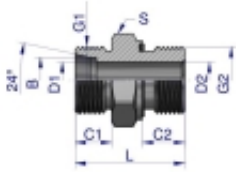

Link do produktu: <https://zetrix.pl/przylaczka-hydrauliczna-metryczna-bb-xge-m26x15-18l-x-m26x15-ed-warynski-sprzedawane-po-2-p-13634.html>

Przyłączka hydrauliczna metryczna BB (XGE) M26x1.5 18L x M26x1.5 ED Waryński (sprzedawane po 2)

Nazwa	C1		C2		B	C1	C2	D1	D2	L	S
	METRYCZNY	METRYCZNY	mm	mm							
W-SZ1148010	M26x1.5	M26x1.5	8	10	8	8,0	4,0	4,0	23,0	14	
W-SZ1148012	M26x1.5	M26x1.5	8	10	12	8,0	4,0	4,0	23,0	17	
W-SZ1141014	M26x1.5	M26x1.5	10	11	12	8,0	4,0	4,0	30,0	18	
W-SZ1141016	M26x1.5	M26x1.5	10	11	12	8,0	4,0	4,0	30,0	20	
W-SZ1141018	M26x1.5	M26x1.5	10	11	12	8,0	4,0	4,0	30,0	24	
W-SZ1141020	M26x1.5	M26x1.5	10	11	14	8,0	4,0	4,0	30,0	27	
W-SZ1141024	M26x1.5	M26x1.5	12	11	12	10,0	7,0	7,0	37,0	18	
W-SZ1141026	M26x1.5	M26x1.5	12	11	12	9,0	6,0	6,0	37,0	22	
W-SZ1141028	M26x1.5	M26x1.5	12	11	12	10,0	10,0	10,0	37,0	24	
W-SZ1141030	M26x1.5	M26x1.5	12	11	14	10,0	10,0	10,0	37,0	27	
W-SZ1141036	M26x1.5	M26x1.5	15	12	12	12,0	8,0	8,0	50,0	24	
W-SZ1141038	M26x1.5	M26x1.5	15	12	12	10,0	10,0	10,0	50,0	24	
W-SZ1141040	M26x1.5	M26x1.5	15	12	14	10,0	10,0	10,0	50,0	27	
W-SZ1141042	M26x1.5	M26x1.5	15	12	14	10,0	14,0	14,0	50,0	27	
W-SZ1141046	M26x1.5	M26x1.5	18	12	16	15,0	10,0	10,0	50,0	30	
W-SZ1148020	M26x2	M26x1.5	20	14	14	18,0	10,0	10,0	50,0	30	
W-SZ1148026	M26x2	M26x1.5	20	14	16	18,0	14,0	14,0	50,0	30	

Opis produktu

Przyłączka hydrauliczna metryczna BB (XGE) M26x1.5 18L x M26x1.5 ED Waryński. Elementy złączne zostały zaprojektowane i wykonane zgodnie z obowiązującymi normami, które szczegółowo opisują wymagania jakościowe i wymiarowe. Są kompatybilne z elementami złącznymi innych renomowanych producentów hydrauliki siłowej.