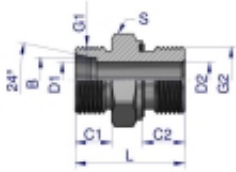

Link do produktu: <https://zetrix.pl/przylaczka-hydrauliczna-metryczna-bb-xge-m26x15-18l-x-m26x15-ed-warynski-sprzedawane-po-2-p-13634.html>

## Przyłączka hydrauliczna metryczna BB (XGE) M26x1.5 18L x M26x1.5 ED Waryński ( sprzedawane po 2 )

Nazwa	C1		C2		B	C1	C2	D1	D2	L	S
	METRYCZNY	METRYCZNY	mm	mm							
W-SZ11440010	M26x1.5	M26x1.5	8	10	8	8,0	4,0	4,0	23,0	14	
W-SZ11440012	M24x1.5	M24x1.5	8	10	8	8,0	4,0	4,0	23,0	17	
W-SZ11440014	M24x1.5	M24x1.5	10	11	8	8,0	4,0	4,0	26,0	18	
W-SZ11440016	M24x1.5	M24x1.5	10	11	8	8,0	4,0	4,0	27,0	20	
W-SZ11440018	M24x1.5	M24x1.5	10	11	8	8,0	4,0	4,0	27,0	24	
W-SZ11440020	M24x1.5	M24x1.5	10	11	8	8,0	4,0	4,0	28,0	27	
W-SZ11440024	M24x1.5	M24x1.5	12	11	8	10,0	5,0	5,0	27,0	18	
W-SZ11440026	M24x1.5	M24x1.5	12	11	8	9,0	4,0	4,0	27,0	22	
W-SZ11440028	M24x1.5	M24x1.5	12	11	8	10,0	5,0	5,0	27,0	24	
W-SZ11440030	M24x1.5	M24x1.5	12	11	8	10,0	5,0	5,0	27,0	27	
W-SZ11440036	M24x1.5	M24x1.5	15	12	12	12,0	6,0	6,0	30,0	24	
W-SZ11440038	M24x1.5	M24x1.5	15	12	12	10,0	5,0	5,0	30,0	24	
W-SZ11440040	M24x1.5	M24x1.5	15	12	12	10,0	5,0	5,0	30,0	27	
W-SZ11440048	M24x1.5	M24x1.5	18	12	12	12,0	6,0	6,0	34,0	27	
W-SZ11440050	M24x1.5	M24x1.5	18	12	12	12,0	6,0	6,0	34,0	30	
W-SZ11440052	M24x1.5	M24x1.5	20	14	14	14,0	7,0	7,0	38,0	30	
W-SZ11440056	M24x1.5	M24x1.5	20	14	14	14,0	7,0	7,0	40,0	32	

### Opis produktu

Przyłączka hydrauliczna metryczna BB (XGE) M26x1.5 18L x M26x1.5 ED Waryński. Elementy złączne zostały zaprojektowane i wykonane zgodnie z obowiązującymi normami, które szczegółowo opisują wymagania jakościowe i wymiarowe. Są kompatybilne z elementami złącznymi innych renomowanych producentów hydrauliki siłowej.