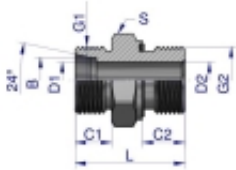

Link do produktu: <https://zetrix.pl/przylaczka-hydrauliczna-metryczna-bb-xge-m26x15-18l-x-m26x15-ed-warynski-sprzedawane-po-2-p-13634.html>

Przyłączka hydrauliczna metryczna BB (XGE) M26x1.5 18L x M26x1.5 ED Waryński (sprzedawane po 2)

Nazwa	C1	C2	B	C1	C2	D1	D2	L	B
	METRYCZNY	METRYCZNY	mm	mm	mm	mm	mm	mm	mm
W-SZ1148010	M26x1.5	M26x1.5	8	10	8	6,0	4,0	23,0	14
W-SZ1148012	M24x1.5	M24x1.5	8	10	12	6,0	6,0	23,0	17
W-SZ1141014	M26x1.5	M26x1.5	10	11	12	6,0	6,0	30,0	18
W-SZ1141016	M26x1.5	M26x1.5	10	11	12	6,0	6,0	30,0	20
W-SZ1141018	M26x1.5	M26x1.5	10	11	12	6,0	10,0	32,0	20
W-SZ1141020	M26x1.5	M26x1.5	10	11	14	6,0	10,0	35,0	27
W-SZ1141024	M26x1.5	M26x1.5	12	11	12	10,0	7,0	37,0	18
W-SZ1141026	M26x1.5	M26x1.5	12	11	12	9,0	6,0	37,0	22
W-SZ1141028	M26x1.5	M26x1.5	12	11	12	10,0	10,0	37,0	24
W-SZ1141030	M26x1.5	M26x1.5	12	11	14	10,0	10,0	37,0	27
W-SZ1141036	M26x1.5	M26x1.5	15	12	12	12,0	6,0	50,0	24
W-SZ1141038	M26x1.5	M26x1.5	15	12	12	10,0	10,0	50,0	24
W-SZ1141040	M26x1.5	M26x1.5	15	12	14	10,0	10,0	50,0	27
W-SZ1141042	M26x1.5	M26x1.5	15	12	16	10,0	10,0	50,0	27
W-SZ1141044	M26x1.5	M26x1.5	15	12	18	10,0	10,0	50,0	27
W-SZ1141046	M26x1.5	M26x1.5	15	12	18	10,0	10,0	50,0	30
W-SZ1148020	M26x2	M26x1.5	20	14	14	10,0	10,0	50,0	30
W-SZ1148026	M26x2	M26x1.5	20	14	16	10,0	10,0	50,0	32

Opis produktu

Przyłączka hydrauliczna metryczna BB (XGE) M26x1.5 18L x M26x1.5 ED Waryński. Elementy złączne zostały zaprojektowane i wykonane zgodnie z obowiązującymi normami, które szczegółowo opisują wymagania jakościowe i wymiarowe. Są kompatybilne z elementami złącznymi innych renomowanych producentów hydrauliki siłowej.