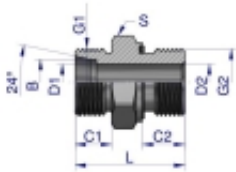

Link do produktu: <https://zetrix.pl/przylaczka-hydrauliczna-metryczna-bb-xge-m30x2-22l-x-m22x1.5-ed-warynski-sprzedawane-po-2-p-13635.html>

## Przyłączka hydrauliczna metryczna BB (XGE) M30x2 22L x M22x1.5 ED Waryński ( sprzedawane po 2 )

Nazwa	C1	C2	B	C1	C2	D1	D2	L	B
	METRYCZNY	METRYCZNY	mm	mm	mm	mm	mm	mm	mm
PN-DP1148010	M30x1.5	M22x1.5	8	10	8	6,0	4,0	23,0	14
PN-DP1148012	M34x1.5	M22x1.5	8	10	12	6,0	4,0	29,0	17
PN-DP1141012	M30x1.5	M22x1.5	10	11	12	6,0	4,0	30,0	17
PN-DP1141014	M30x1.5	M22x1.5	10	11	12	6,0	4,0	30,0	18
PN-DP1141016	M30x1.5	M22x1.5	10	11	12	6,0	4,0	30,0	20
PN-DP1141018	M30x1.5	M22x1.5	10	11	12	6,0	4,0	30,0	24
PN-DP1141020	M30x1.5	M22x1.5	10	11	14	6,0	4,0	30,0	27
PN-DP1141024	M30x1.5	M22x1.5	12	11	12	10,0	7,0	37,0	18
PN-DP1141026	M30x1.5	M22x1.5	12	11	12	9,0	6,0	37,0	22
PN-DP1141028	M30x1.5	M22x1.5	12	11	12	10,0	10,0	37,0	24
PN-DP1141030	M30x1.5	M22x1.5	12	11	14	10,0	10,0	37,0	27
PN-DP1141036	M30x1.5	M22x1.5	15	12	12	12,0	8,0	50,0	24
PN-DP1141038	M30x1.5	M22x1.5	15	12	12	10,0	10,0	50,0	24
PN-DP1141040	M30x1.5	M22x1.5	15	12	14	10,0	10,0	50,0	27
PN-DP1141042	M30x1.5	M22x1.5	15	12	14	14,0	14,0	50,0	27
PN-DP1141048	M30x1.5	M22x1.5	15	12	15	15,0	15,0	50,0	30
PN-DP1148030	M30x2	M22x1.5	20	14	14	18,0	10,0	58,0	32
PN-DP1148036	M30x2	M22x1.5	20	14	15	18,0	10,0	60,0	32

### Opis produktu

Przyłączka hydrauliczna metryczna BB (XGE) M30x2 22L x M22x1.5 ED Waryński. Elementy złączne zostały zaprojektowane i wykonane zgodnie z obowiązującymi normami, które szczegółowo opisują wymagania jakościowe i wymiarowe. Są kompatybilne z elementami złącznymi innych renomowanych producentów hydrauliki siłowej.