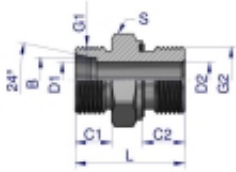

Link do produktu: <https://zetrix.pl/przylaczka-hydrauliczna-metryczna-bb-xge-m30x2-22l-x-m22x1.5-ed-warynski-sprzedawane-po-2-p-13635.html>

Przyłączka hydrauliczna metryczna BB (XGE) M30x2 22L x M22x1.5 ED Waryński (sprzedawane po 2)

Nazwa	C1	C2	B	C1	C2	D1	D2	L	B
	METRYCZNY	METRYCZNY	mm	mm	mm	mm	mm	mm	mm
PN-DP1148010	M22x1.5	M22x1.5	8	10	8	6,0	4,0	23,0	14
PN-DP1148012	M24x1.5	M24x1.5	8	10	12	6,0	4,0	23,0	17
PN-DP1141014	M24x1.5	M24x1.5	10	11	12	6,0	4,0	30,0	18
PN-DP1141016	M24x1.5	M24x1.5	10	11	12	6,0	4,0	37,0	20
PN-DP1141018	M24x1.5	M24x1.5	10	11	12	6,0	5,0	37,0	20
PN-DP1141020	M24x1.5	M24x1.5	10	11	14	6,0	5,0	38,0	27
PN-DP1141024	M24x1.5	M24x1.5	12	11	12	10,0	7,0	37,0	18
PN-DP1141026	M24x1.5	M24x1.5	12	11	12	9,0	6,0	37,0	20
PN-DP1141028	M24x1.5	M24x1.5	12	11	12	10,0	10,0	37,0	24
PN-DP1141030	M24x1.5	M24x1.5	12	11	14	10,0	10,0	37,0	27
PN-DP1141036	M24x1.5	M24x1.5	15	12	12	12,0	8,0	50,0	24
PN-DP1141038	M24x1.5	M24x1.5	15	12	12	10,0	10,0	50,0	24
PN-DP1141040	M24x1.5	M24x1.5	15	12	14	10,0	10,0	50,0	27
PN-DP1141042	M24x1.5	M24x1.5	15	12	14	14,0	14,0	50,0	27
PN-DP1141048	M24x1.5	M24x1.5	15	12	15	15,0	15,0	50,0	30
PN-DP1148030	M22x2	M22x1.5	20	14	14	18,0	10,0	50,0	30
PN-DP1148036	M22x2	M22x1.5	20	14	15	18,0	10,0	50,0	30

Opis produktu

Przyłączka hydrauliczna metryczna BB (XGE) M30x2 22L x M22x1.5 ED Waryński. Elementy złączne zostały zaprojektowane i wykonane zgodnie z obowiązującymi normami, które szczegółowo opisują wymagania jakościowe i wymiarowe. Są kompatybilne z elementami złącznymi innych renomowanych producentów hydrauliki siłowej.