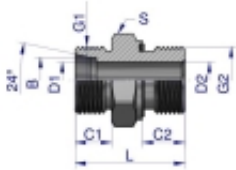

Link do produktu: <https://zetrix.pl/przylaczka-hydrauliczna-metryczna-bb-xge-m30x2-22l-x-m26x1.5-ed-warynski-sprzedawane-po-2-p-13636.html>

Przyłączka hydrauliczna metryczna BB (XGE) M30x2 22L x M26x1.5 ED Waryński (sprzedawane po 2)

Model	METRYCZNY		B	C1	C2	D1	D2	L	S
	METRYCZNY	METRYCZNY							
W-SO11140010	M30x1.5	M26x1.5	8	10	8	6.0	4.0	23.0	14
W-SO11140012	M34x1.5	M26x1.5	8	10	12	6.0	4.0	29.0	17
W-SO11141012	M30x1.5	M26x1.5	10	11	12	6.0	4.0	30.0	17
W-SO11141014	M30x1.5	M26x1.5	10	11	12	6.0	4.0	30.0	18
W-SO11141016	M30x1.5	M26x1.5	10	11	12	6.0	4.0	30.0	20
W-SO11141018	M30x1.5	M26x1.5	10	11	12	6.0	4.0	30.0	24
W-SO11141020	M30x1.5	M26x1.5	10	11	14	6.0	4.0	30.0	27
W-SO11141024	M30x1.5	M26x1.5	12	11	12	10.0	7.0	37.0	18
W-SO11141026	M30x1.5	M26x1.5	12	11	12	9.0	6.0	37.0	20
W-SO11141028	M30x1.5	M26x1.5	12	11	12	10.0	10.0	37.0	24
W-SO11141030	M30x1.5	M26x1.5	12	11	14	10.0	10.0	37.0	27
W-SO11141036	M30x1.5	M26x1.5	15	12	12	12.0	8.0	50.0	24
W-SO11141038	M30x1.5	M26x1.5	15	12	12	10.0	10.0	50.0	24
W-SO11141040	M30x1.5	M26x1.5	15	12	14	10.0	10.0	50.0	27
W-SO11141042	M30x1.5	M26x1.5	15	12	14	14.0	14.0	50.0	27
W-SO11141048	M30x1.5	M26x1.5	18	12	15	15.0	15.0	50.0	30
W-SO11141050	M30x2	M26x1.5	20	14	14	18.0	10.0	50.0	30
W-SO11141052	M30x2	M26x1.5	20	14	16	18.0	14.0	45.0	30

Opis produktu

Przyłączka hydrauliczna metryczna BB (XGE) M30x2 22L x M26x1.5 ED Waryński. Elementy złączne zostały zaprojektowane i wykonane zgodnie z obowiązującymi normami, które szczegółowo opisują wymagania jakościowe i wymiarowe. Są kompatybilne z elementami złącznymi innych renomowanych producentów hydrauliki siłowej.