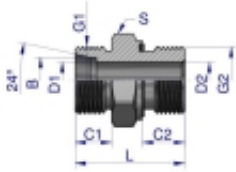

Link do produktu: <https://zetrix.pl/przylaczka-hydrauliczna-metryczna-bb-xge-m30x2-22l-x-m26x1.5-ed-warynski-sprzedawane-po-2-p-13636.html>

## Przyłączka hydrauliczna metryczna BB (XGE) M30x2 22L x M26x1.5 ED Waryński ( sprzedawane po 2 )

Model	C1	C2	B	D1	D2	D3	L	S	
	METRYCZNY	METRYCZNY	mm	mm	mm	mm	mm	mm	
W-SO11140010	M30x1.5	M26x1.5	8	10	8	6.0	4.0	23.0	14
W-SO11140012	M34x1.5	M26x1.5	8	10	12	6.0	6.0	23.0	17
W-SO11141014	M30x1.5	M26x1.5	10	11	12	6.0	6.0	30.0	18
W-SO11141016	M30x1.5	M26x1.5	10	11	12	6.0	6.0	30.0	20
W-SO11141018	M30x1.5	M26x1.5	10	11	12	6.0	10.0	30.0	24
W-SO11141020	M30x1.5	M26x1.5	10	11	14	6.0	10.0	30.0	27
W-SO11141024	M30x1.5	M26x1.5	12	11	12	10.0	7.0	37.0	18
W-SO11141026	M30x1.5	M26x1.5	12	11	12	9.0	6.0	37.0	22
W-SO11141028	M30x1.5	M26x1.5	12	11	12	10.0	10.0	37.0	24
W-SO11141030	M30x1.5	M26x1.5	12	11	14	10.0	10.0	37.0	27
W-SO11141036	M30x1.5	M26x1.5	15	12	12	12.0	6.0	50.0	24
W-SO11141038	M30x1.5	M26x1.5	15	12	12	10.0	10.0	50.0	24
W-SO11141040	M30x1.5	M26x1.5	15	12	14	10.0	10.0	50.0	27
W-SO11141042	M30x1.5	M26x1.5	15	12	14	14.0	14.0	50.0	27
W-SO11141048	M30x1.5	M26x1.5	18	12	18	15.0	15.0	50.0	30
W-SO11140000	M30x2	M26x1.5	20	14	14	18.0	10.0	50.0	30
W-SO11140006	M30x2	M26x1.5	20	14	16	18.0	14.0	45.0	30

### Opis produktu

Przyłączka hydrauliczna metryczna BB (XGE) M30x2 22L x M26x1.5 ED Waryński. Elementy złączne zostały zaprojektowane i wykonane zgodnie z obowiązującymi normami, które szczegółowo opisują wymagania jakościowe i wymiarowe. Są kompatybilne z elementami złącznymi innych renomowanych producentów hydrauliki siłowej.