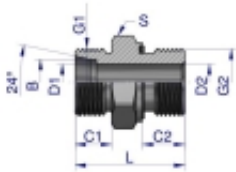

Link do produktu: <https://zetrix.pl/przylaczka-hydrauliczna-metryczna-bb-xge-m30x2-22l-x-m26x1.5-ed-warynski-sprzedawane-po-2-p-13636.html>

Przyłączka hydrauliczna metryczna BB (XGE) M30x2 22L x M26x1.5 ED Waryński (sprzedawane po 2)

Nazwa	C1	C2	B	C1	C2	D1	D2	L	B
	METRYCZNY	METRYCZNY	mm	mm	mm	mm	mm	mm	mm
W-SO11140810	M30x1.5	M26x1.5	8	10	8	6,0	4,0	23,0	14
W-SO11140812	M34x1.5	M26x1.5	8	10	12	6,0	4,0	29,0	17
W-SO11141012	M30x1.5	M26x1.5	10	11	12	6,0	4,0	30,0	17
W-SO11141014	M30x1.5	M26x1.5	10	11	12	6,0	4,0	30,0	18
W-SO11141016	M30x1.5	M26x1.5	10	11	12	6,0	4,0	30,0	20
W-SO11141018	M30x1.5	M26x1.5	10	11	12	6,0	4,0	30,0	24
W-SO11141020	M30x1.5	M26x1.5	10	11	14	6,0	4,0	30,0	27
W-SO11141024	M30x1.5	M26x1.5	12	11	12	10,0	7,0	37,0	18
W-SO11141026	M30x1.5	M26x1.5	12	11	12	9,0	6,0	37,0	20
W-SO11141028	M30x1.5	M26x1.5	12	11	12	10,0	10,0	37,0	24
W-SO11141030	M30x1.5	M26x1.5	12	11	14	10,0	10,0	37,0	27
W-SO11141036	M30x1.5	M26x1.5	15	12	12	12,0	8,0	50,0	24
W-SO11141038	M30x1.5	M26x1.5	15	12	12	10,0	10,0	50,0	24
W-SO11141040	M30x1.5	M26x1.5	15	12	14	10,0	10,0	50,0	27
W-SO11141042	M30x1.5	M26x1.5	15	12	14	14,0	14,0	50,0	27
W-SO11141048	M30x1.5	M26x1.5	18	12	15	15,0	15,0	50,0	30
W-SO11140800	M30x2	M26x1.5	20	14	14	18,0	10,0	50,0	30
W-SO11140806	M30x2	M26x1.5	20	14	16	18,0	14,0	45,0	30

Opis produktu

Przyłączka hydrauliczna metryczna BB (XGE) M30x2 22L x M26x1.5 ED Waryński. Elementy złączne zostały zaprojektowane i wykonane zgodnie z obowiązującymi normami, które szczegółowo opisują wymagania jakościowe i wymiarowe. Są kompatybilne z elementami złącznymi innych renomowanych producentów hydrauliki siłowej.