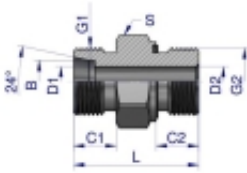

Link do produktu: <https://zetrix.pl/przylaczka-hydrauliczna-odmiana-ciezka-xge-bb-m14x1.5-06s-x-14-bsp-ed-warynski-sprzedawane-po-5-p-13661.html>

Przyłączka hydrauliczna (odmiana ciężka XGE) BB M14x1.5 06S x 1/4" BSP ED Waryński (sprzedawane po 5)

Symbol	G1	G2	B	C1	C2	D1	D2	L	S
M14x1.5 06S	1.47\"/>								

Cena	23,25 zł
Numer katalogowy	178401467
Kod producenta	20365
Kod EAN	5902287192315

Opis produktu

Przyłączka hydrauliczna (odmiana ciężka XGE) BB M14x1.5 06S x 1/4" BSP ED Waryński. Elementy złączne zostały zaprojektowane i wykonane zgodnie z obowiązującymi normami, które szczegółowo opisują wymagania jakościowe i wymiarowe. Są kompatybilne z elementami złącznymi innych renomowanych producentów hydrauliki siłowej.