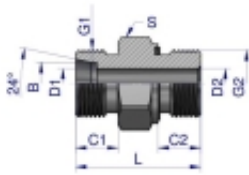

Link do produktu: <https://zetrix.pl/przylaczka-hydrauliczna-odmiana-ciezka-xge-bb-m14x1.5-06s-x-14-bsp-ed-warynski-sprzedawane-po-5-p-13661.html>

Przyłączka hydrauliczna (odmiana ciężka XGE) BB M14x1.5 06S x 1/4" BSP ED Waryński (sprzedawane po 5)

Cena

23,25 zł

Numer katalogowy

178401467

Kod producenta

20365

Kod EAN

5902287192315

Opis produktu

Przyłączka hydrauliczna (odmiana ciężka XGE) BB M14x1.5 06S x 1/4" BSP ED Waryński. Elementy złączne zostały zaprojektowane i wykonane zgodnie z obowiązującymi normami, które szczegółowo opisują wymagania jakościowe i wymiarowe. Są kompatybilne z elementami złącznymi innych renomowanych producentów hydrauliki siłowej.