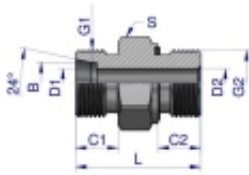

Link do produktu: <https://zetrix.pl/przylaczka-hydrauliczna-odmiana-ciezka-xge-bb-m16x1.5-08s-x-1/4-bsp-ed-warynski-sprzedawane-po-5-p-13662.html>

Przyłączka hydrauliczna (odmiana ciężka XGE) BB M16x1.5 08S x 1/4" BSP ED Waryński (sprzedawane po 5)

Cena

26,70 zł

Numer katalogowy

178401470

Kod producenta

20366

Kod EAN

5902287192322

Opis produktu

Przyłączka hydrauliczna (odmiana ciężka XGE) BB M16x1.5 08S x 1/4" BSP ED Waryński. Elementy złączne zostały zaprojektowane i wykonane zgodnie z obowiązującymi normami, które szczegółowo opisują wymagania jakościowe i wymiarowe. Są kompatybilne z elementami złącznymi innych renomowanych producentów hydrauliki siłowej.