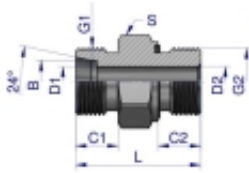

Link do produktu: <https://zetrix.pl/przylaczka-hydrauliczna-odmiana-ciezka-xge-bb-m16x15-08s-x-38-bsp-ed-warynski-sprzedawane-po-5-p-13663.html>

Przyłączka hydrauliczna (odmiana ciężka XGE) BB M16x1.5 08S x 3/8" BSP ED Waryński (sprzedawane po 5)

Cena

30,23 zł

Numer katalogowy

178401474

Kod producenta

20367

Kod EAN

5902287192339

Opis produktu

Przyłączka hydrauliczna (odmiana ciężka XGE) BB M16x1.5 08S x 3/8" BSP ED Waryński. Elementy złączne zostały zaprojektowane i wykonane zgodnie z obowiązującymi normami, które szczegółowo opisują wymagania jakościowe i wymiarowe. Są kompatybilne z elementami złącznymi innych renomowanych producentów hydrauliki siłowej.