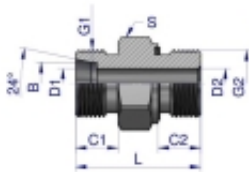

Link do produktu: <https://zetrix.pl/przylaczka-hydrauliczna-odmiana-ciezka-xge-bb-m16x1.5-08s-x-38-bsp-ed-warynski-sprzedawane-po-5-p-13663.html>

Przyłączka hydrauliczna (odmiana ciężka XGE) BB M16x1.5 08S x 3/8" BSP ED Waryński (sprzedawane po 5)

Cena

30,23 zł

Numer katalogowy

178401474

Kod producenta

20367

Kod EAN

5902287192339

Opis produktu

Przyłączka hydrauliczna (odmiana ciężka XGE) BB M16x1.5 08S x 3/8" BSP ED Waryński. Elementy złączne zostały zaprojektowane i wykonane zgodnie z obowiązującymi normami, które szczegółowo opisują wymagania jakościowe i wymiarowe. Są kompatybilne z elementami złącznymi innych renomowanych producentów hydrauliki siłowej.