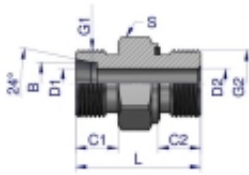

Link do produktu: <https://zetrix.pl/przylaczka-hydrauliczna-odmiana-ciezka-xge-bb-m18x15-10s-x-14-bsp-ed-warynski-sprzedawane-po-5-p-13664.html>

Przyłączka hydrauliczna (odmiana ciężka XGE) BB M18x1.5 10S x 1/4" BSP ED Waryński (sprzedawane po 5)

Cena

25,55 zł

Numer katalogowy

178401477

Kod producenta

20368

Kod EAN

5902287192346

Opis produktu

Przyłączka hydrauliczna (odmiana ciężka XGE) BB M18x1.5 10S x 1/4" BSP ED Waryński. Elementy złączne zostały zaprojektowane i wykonane zgodnie z obowiązującymi normami, które szczegółowo opisują wymagania jakościowe i wymiarowe. Są kompatybilne z elementami złącznymi innych renomowanych producentów hydrauliki siłowej.