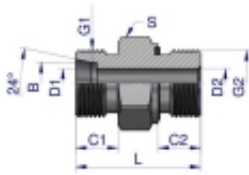

Link do produktu: <https://zetrix.pl/przylaczka-hydrauliczna-odmiana-ciezka-xge-bb-m20x15-12s-x-12-bsp-ed-warynski-sprzedawane-po-5-p-13669.html>

Przyłączka hydrauliczna (odmiana ciężka XGE) BB M20x1.5 12S x 1/2" BSP ED Waryński (sprzedawane po 5)

Cena

50,10 zł

Numer katalogowy

178401491

Kod producenta

20373

Kod EAN

5902287192391

Opis produktu

Przyłączka hydrauliczna (odmiana ciężka XGE) BB M20x1.5 12S x 1/2" BSP ED Waryński. Elementy złączne zostały zaprojektowane i wykonane zgodnie z obowiązującymi normami, które szczegółowo opisują wymagania jakościowe i wymiarowe. Są kompatybilne z elementami złącznymi innych renomowanych producentów hydrauliki siłowej.