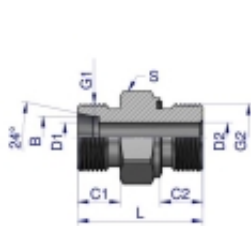

Link do produktu: <https://zetrix.pl/przylaczka-hydrauliczna-odmiana-ciezka-xge-bb-m20x15-12s-x-14-bsp-ed-warynski-sprzedawane-po-5-p-13667.html>

Przyłączka hydrauliczna (odmiana ciężka XGE) BB M20x1.5 12S x 1/4" BSP ED Waryński (sprzedawane po 5)

Cena	30,23 zł
Numer katalogowy	178401486
Kod producenta	20371
Kod EAN	5902287192377

Opis produktu

Przyłączka hydrauliczna (odmiana ciężka XGE) BB M20x1.5 12S x 1/4" BSP ED Waryński. Elementy złączne zostały zaprojektowane i wykonane zgodnie z obowiązującymi normami, które szczegółowo opisują wymagania jakościowe i wymiarowe. Są kompatybilne z elementami złącznymi innych renomowanych producentów hydrauliki siłowej.