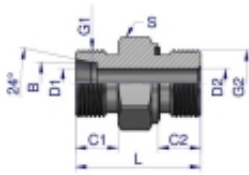

Link do produktu: <https://zetrix.pl/przylaczka-hydrauliczna-odmiana-ciezka-xge-bb-m20x15-12s-x-38-bsp-ed-warynski-sprzedawane-po-5-p-13668.html>

Przyłączka hydrauliczna (odmiana ciężka XGE) BB M20x1.5 12S x 3/8" BSP ED Waryński (sprzedawane po 5)

Cena

34,91 zł

Numer katalogowy

178401488

Kod producenta

20372

Kod EAN

5902287192384

Opis produktu

Przyłączka hydrauliczna (odmiana ciężka XGE) BB M20x1.5 12S x 3/8" BSP ED Waryński. Elementy złączne zostały zaprojektowane i wykonane zgodnie z obowiązującymi normami, które szczegółowo opisują wymagania jakościowe i wymiarowe. Są kompatybilne z elementami złącznymi innych renomowanych producentów hydrauliki siłowej.