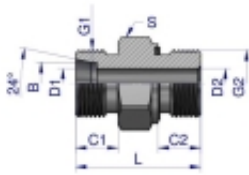

Link do produktu: <https://zetrix.pl/przylaczka-hydrauliczna-odmiana-ciezka-xge-bb-m22x15-14s-x-12-bsp-ed-warynski-sprzedawane-po-5-p-13671.html>

Przyłączka hydrauliczna (odmiana ciężka XGE) BB M22x1.5 14S x 1/2" BSP ED Waryński (sprzedawane po 5)

Cena

54,78 zł

Numer katalogowy

178401497

Kod producenta

20375

Kod EAN

5902287192414

Opis produktu

Przyłączka hydrauliczna (odmiana ciężka XGE) BB M22x1.5 14S x 1/2" BSP ED Waryński. Elementy złączne zostały zaprojektowane i wykonane zgodnie z obowiązującymi normami, które szczegółowo opisują wymagania jakościowe i wymiarowe. Są kompatybilne z elementami złącznymi innych renomowanych producentów hydrauliki siłowej.