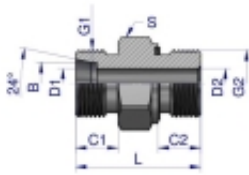

Link do produktu: <https://zetrix.pl/przylaczka-hydrauliczna-odmiana-ciezka-xge-bb-m22x15-14s-x-38-bsp-ed-warynski-sprzedawane-po-5-p-13670.html>

Przyłączka hydrauliczna (odmiana ciężka XGE) BB M22x1.5 14S x 3/8" BSP ED Waryński (sprzedawane po 5)

Cena

52,40 zł

Numer katalogowy

178401494

Kod producenta

20374

Kod EAN

5902287192407

Opis produktu

Przyłączka hydrauliczna (odmiana ciężka XGE) BB M22x1.5 14S x 3/8" BSP ED Waryński. Elementy złączne zostały zaprojektowane i wykonane zgodnie z obowiązującymi normami, które szczegółowo opisują wymagania jakościowe i wymiarowe. Są kompatybilne z elementami złącznymi innych renomowanych producentów hydrauliki siłowej.