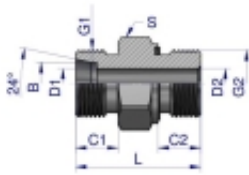

Link do produktu: <https://zetrix.pl/przylaczka-hydrauliczna-odmiana-ciezka-xge-bb-m24x1.5-16s-x-34-bsp-ed-warynski-sprzedawane-po-2-p-13674.html>

Przyłączka hydrauliczna (odmiana ciężka XGE) BB M24x1.5 16S x 3/4" BSP ED Waryński (sprzedawane po 2)

Symbol	G1	G2	B	C1	C2	D1	D2	L	S
MATEMATYCZNY									
W-501 23000004	W24x1.5	1.5x11	8.0	12.0	12.0	4.0	7.5	32.0	19
W-501 23000004	W24x1.5	1.5x11	8.0	12.0	12.0	5.0	8.0	34.0	19
W-501 23000006	W24x1.5	3/8x10	8.0	12.0	12.0	5.0	8.0	34.0	27
W-501 23001004	W24x1.5	1.5x11	16.0	12.0	12.0	7.0	5.0	34.0	19
W-501 23001006	W24x1.5	3/8x10	16.0	12.0	12.0	7.0	8.0	36.0	27
W-501 23001004	W24x1.5	1.5x11	16.0	12.0	12.0	8.0	8.0	36.0	27
W-501 23001006	W24x1.5	3/8x10	16.0	12.0	12.0	8.0	10.0	38.0	27
W-501 23001004	W24x1.5	1.5x11	14.0	14.0	14.0	8.0	8.0	33.0	24
W-501 23001006	W24x1.5	1.5x11	14.0	14.0	14.0	10.0	10.0	41.0	27
W-501 23001004	W24x1.5	3/8x10	16.0	14.0	14.0	10.0	8.0	38.0	27
W-501 23001006	W24x1.5	1.5x11	16.0	14.0	14.0	12.0	12.0	41.0	27
W-501 23001012	W24x1.5	3/4x14	20.0	14.0	14.0	12.0	14.0	45.0	32
W-501 23002000	M20x2	1.5x11	20.0	16.0	16.0	10.0	12.0	40.0	32
W-501 23002010	M20x2	3/4x14	20.0	16.0	16.0	10.0	10.0	47.0	32
W-501 23002010	M20x2	1\"/>							

Opis produktu

Przyłączka hydrauliczna (odmiana ciężka XGE) BB M24x1.5 16S x 3/4" BSP ED Waryński. Elementy złączne zostały zaprojektowane i wykonane zgodnie z obowiązującymi normami, które szczegółowo opisują wymagania jakościowe i wymiarowe. Są kompatybilne z elementami złącznymi innych renomowanych producentów hydrauliki siłowej.