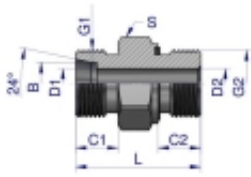

Link do produktu: <https://zetrix.pl/przylaczka-hydrauliczna-odmiana-ciezka-xge-bb-m24x15-16s-x-34-bsp-ed-warynski-sprzedawane-po-2-p-13674.html>

Przyłączka hydrauliczna (odmiana ciężka XGE) BB M24x1.5 16S x 3/4" BSP ED Waryński (sprzedawane po 2)

Cena	25,63 zł
Numer katalogowy	178401505
Kod producenta	20378
Kod EAN	5902287192445

Opis produktu

Przyłączka hydrauliczna (odmiana ciężka XGE) BB M24x1.5 16S x 3/4" BSP ED Waryński. Elementy złączne zostały zaprojektowane i wykonane zgodnie z obowiązującymi normami, które szczegółowo opisują wymagania jakościowe i wymiarowe. Są kompatybilne z elementami złącznymi innych renomowanych producentów hydrauliki siłowej.