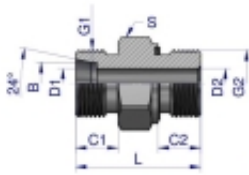

Link do produktu: <https://zetrix.pl/przylaczka-hydrauliczna-odmiana-ciezka-xge-bb-m30x2-20s-x-12-bsp-ed-warynski-sprzedawane-po-2-p-13675.html>

Przyłączka hydrauliczna (odmiana ciężka XGE) BB M30x2 20S x 1/2" BSP ED Waryński (sprzedawane po 2)

Cena

27,07 zł

Numer katalogowy

178401508

Kod producenta

20379

Kod EAN

5902287192452

Opis produktu

Przyłączka hydrauliczna (odmiana ciężka XGE) BB M30x2 20S x 1/2" BSP ED Waryński. Elementy złączne zostały zaprojektowane i wykonane zgodnie z obowiązującymi normami, które szczegółowo opisują wymagania jakościowe i wymiarowe. Są kompatybilne z elementami złącznymi innych renomowanych producentów hydrauliki siłowej.