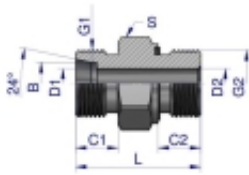

Link do produktu: <https://zetrix.pl/przylaczka-hydrauliczna-odmiana-ciezka-xge-bb-m30x2-20s-x-34-bsp-ed-warynski-sprzedawane-po-2-p-13676.html>

Przyłączka hydrauliczna (odmiana ciężka XGE) BB M30x2 20S x 3/4" BSP ED Waryński (sprzedawane po 2)

Cena

27,99 zł

Numer katalogowy

178401511

Kod producenta

20380

Kod EAN

5902287192469

Opis produktu

Przyłączka hydrauliczna (odmiana ciężka XGE) BB M30x2 20S x 3/4" BSP ED Waryński. Elementy złączne zostały zaprojektowane i wykonane zgodnie z obowiązującymi normami, które szczegółowo opisują wymagania jakościowe i wymiarowe. Są kompatybilne z elementami złącznymi innych renomowanych producentów hydrauliki siłowej.