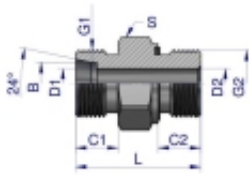

Link do produktu: <https://zetrix.pl/przylaczka-hydrauliczna-odmiana-ciezka-xge-bb-m36x2-25s-x-34-bsp-ed-warynski-sprzedawane-po-2-p-13678.html>

Przyłączka hydrauliczna (odmiana ciężka XGE) BB M36x2 25S x 3/4" BSP ED Waryński (sprzedawane po 2)

Cena

41,52 zł

Numer katalogowy

178401516

Kod producenta

20382

Kod EAN

5902287192483

Opis produktu

Przyłączka hydrauliczna (odmiana ciężka XGE) BB M36x2 25S x 3/4" BSP ED Waryński. Elementy złączne zostały zaprojektowane i wykonane zgodnie z obowiązującymi normami, które szczegółowo opisują wymagania jakościowe i wymiarowe. Są kompatybilne z elementami złącznymi innych renomowanych producentów hydrauliki siłowej.