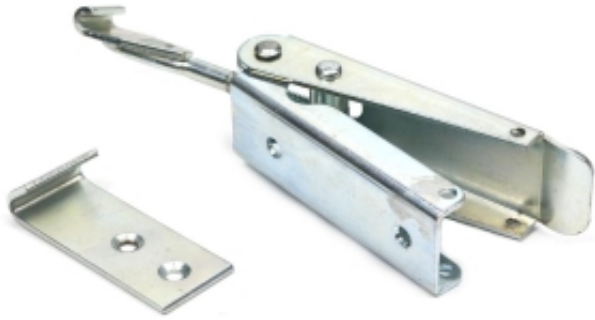

Dane aktualne na dzień: 06-04-2025 18:33

Link do produktu: <https://zetrix.pl/spinacz-zaczep-zamek-burty-universalny-110-mm-185-mm-x-27-mm-z-mozliwoscia-regulacji-za-pomoca-gwintu-p-14894.html>

Spinacz. zaczep. zamek burty uniwersalny. 110 mm - 185 mm x 27 mm. z możliwością regulacji za pomocą gwintu

Cena	24,00 zł
Numer katalogowy	178407716
Kod producenta	22650
Kod EAN	5902287183061

Opis produktu

Spinacz, zaczep, zamknięcie burtowe, zamek uniwersalny z możliwością regulacji za pomocą gwintu przeznaczony do zamykania przyczep oraz przyczepki. Stosowany również do zamykania skrzyń, szaf, pak samochodowych. Produkt powszechnie wykorzystywany w rolnictwie oraz budownictwie. Rozmiar: 185mm x 27mm