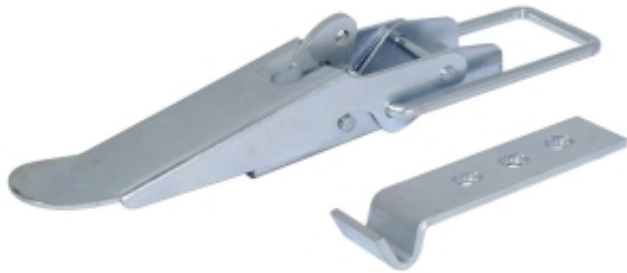

Dane aktualne na dzień: 09-04-2026 20:14

Link do produktu: <https://zetrix.pl/spinacz-zaczep-zamek-burty-uniwersalny-210-mm-x-47-mm-klamra-z-drutu-fi-5mm-p-18068.html>

Spinacz. zaczep. zamek burty uniwersalny 210 mm x 47 mm. klamra z drutu fi-5mm